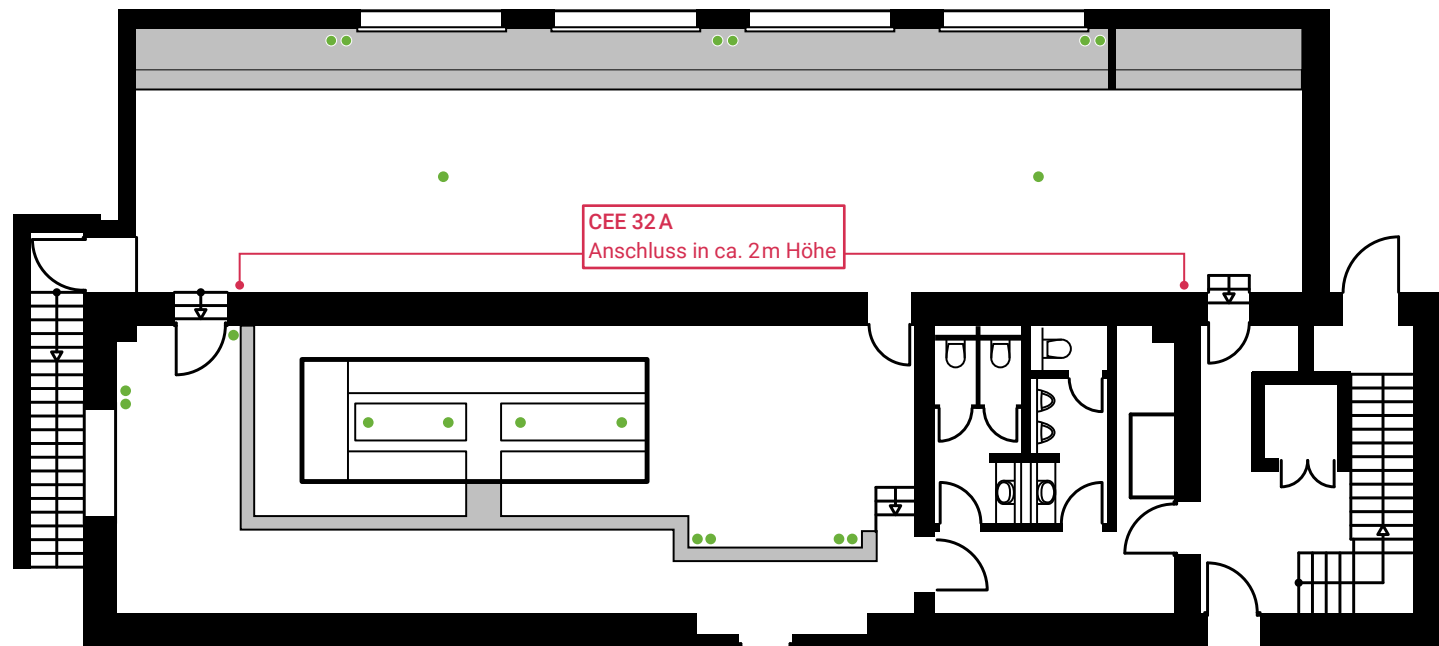

TANKRAUM

- › FLÄCHE: 82 m² | zzgl. Nebenfläche 15 m²
- › HÖHE: 3 m bis 3,60 m
- › LAGE: Souterrain im Kachelhaus

TANKRAUM

- › FLÄCHE: 82 m² | zzgl. Nebenfläche 15 m²
- › HÖHE: 3 m bis 3,60 m
- › LAGE: Souterrain im Kachelhaus

TANKRAUM

- › FLÄCHE: 82 m² | zzgl. Nebenfläche 15 m²
- › HÖHE: 3 m bis 3,60 m
- › LAGE: Souterrain im Kachelhaus

• Schuko 16A

GELÄNDEPLAN

KACHELHAUS

- ▶ **Maschinenhalle** ↗
- › Speicher ↗
- › Studio ↗
- › Lichtkeller ↗
- › Tankraum ↗
- › Sonnendeck ↗