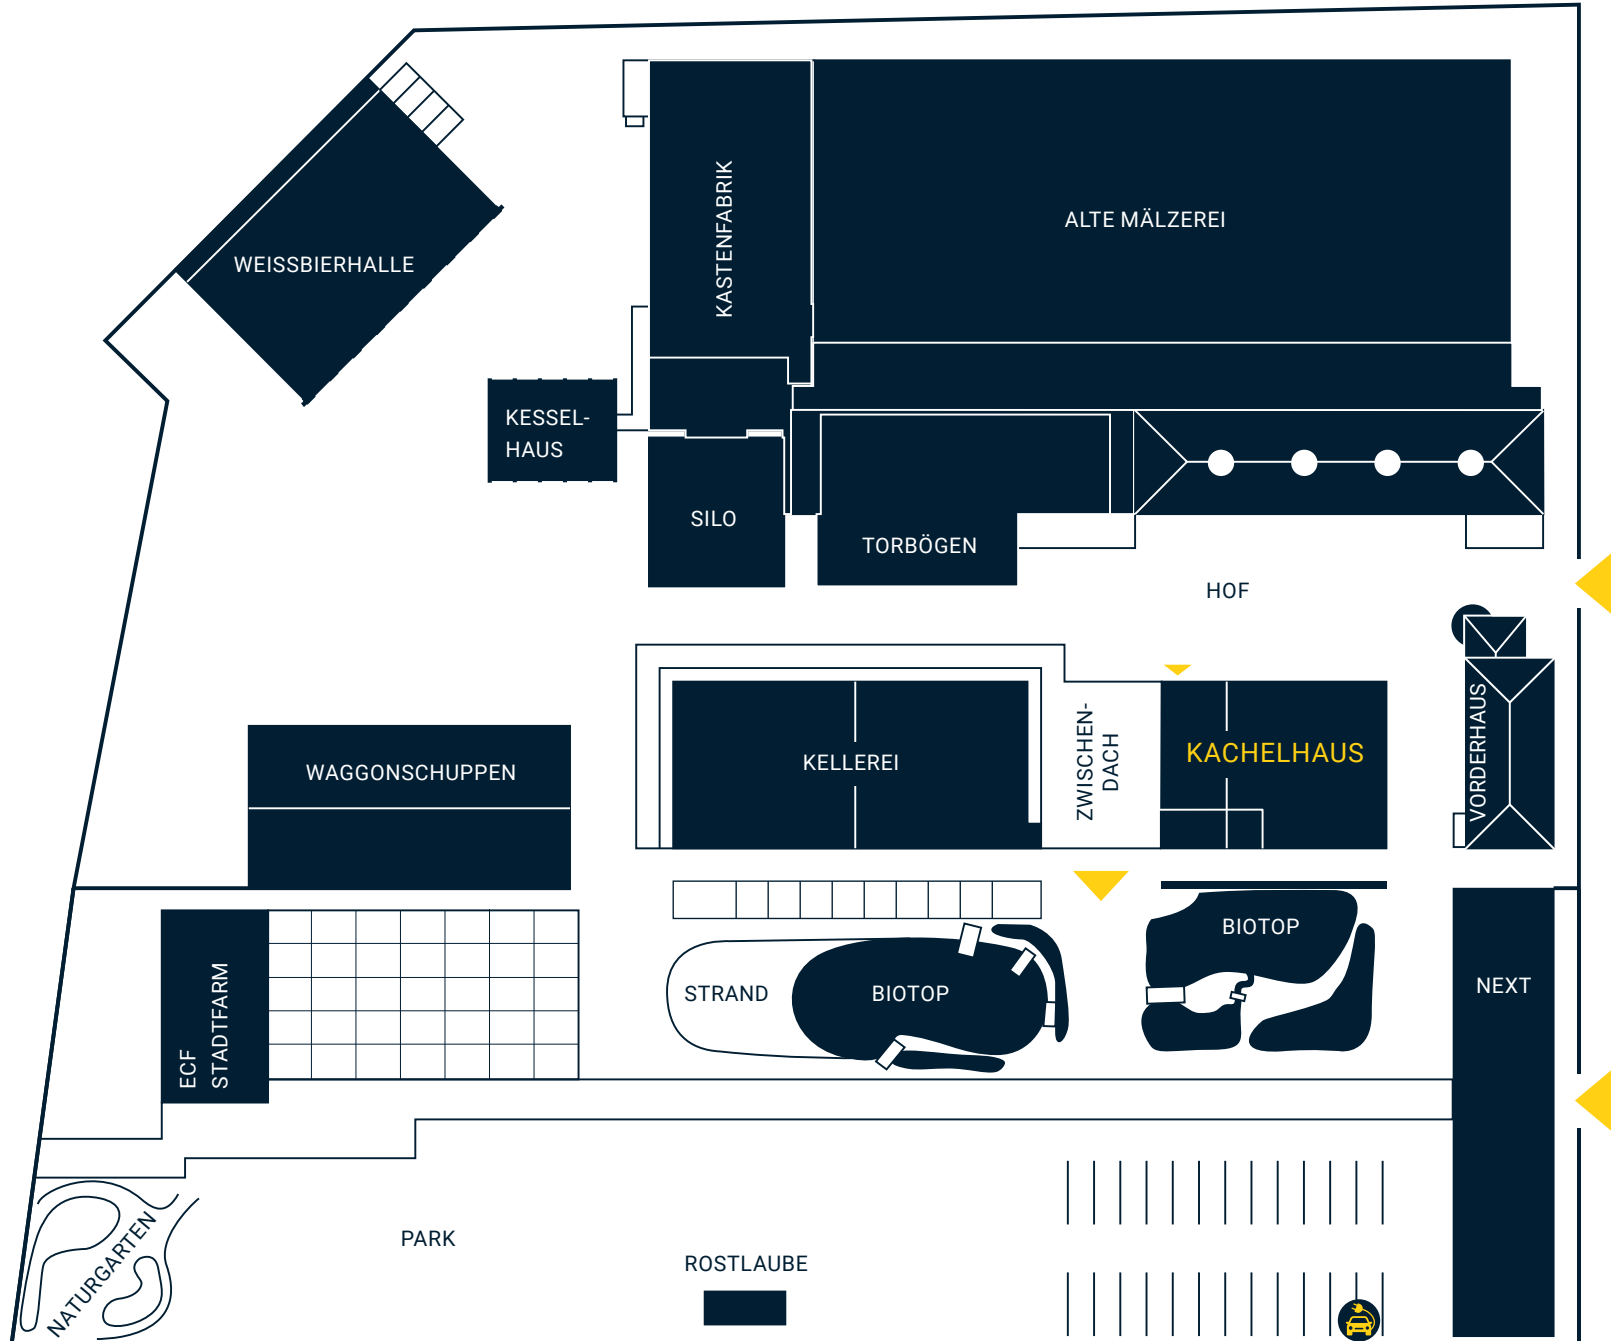

TANKRAUM

- › FLÄCHE: 82 m² | zzgl. Nebenfläche 15 m²
- › HÖHE: 3 m bis 3,60 m
- › LAGE: Souterrain im Kachelhaus

TANKRAUM

- › FLÄCHE: 82 m² | zzgl. Nebenfläche 15 m²
- › HÖHE: 3 m bis 3,60 m
- › LAGE: Souterrain im Kachelhaus

TANKRAUM

- › FLÄCHE: 82 m² | zzgl. Nebenfläche 15 m²
- › HÖHE: 3 m bis 3,60 m
- › LAGE: Souterrain im Kachelhaus

• Schuko 16A

GELÄNDEPLAN

KACHELHAUS

- ▶ **Maschinenhalle** ↗
- › Speicher ↗
- › Studio ↗
- › Lichtkeller ↗
- › Tankraum ↗
- › Sonnendeck ↗

ALTE MÄLZEREI

- › Besondere Räume ↗
- › Hallen ↗
- › Treppen ↗
- › Gänge ↗

AUSSEN

- › Park ↗
- › Rostlaube ↗
- › Hof ↗
- › Zwischendach ↗
- › Torbögen ↗

MALZFABRIK EVENT

Bessemerstr. 2-14
12103 Berlin

+49 30 755 17 125