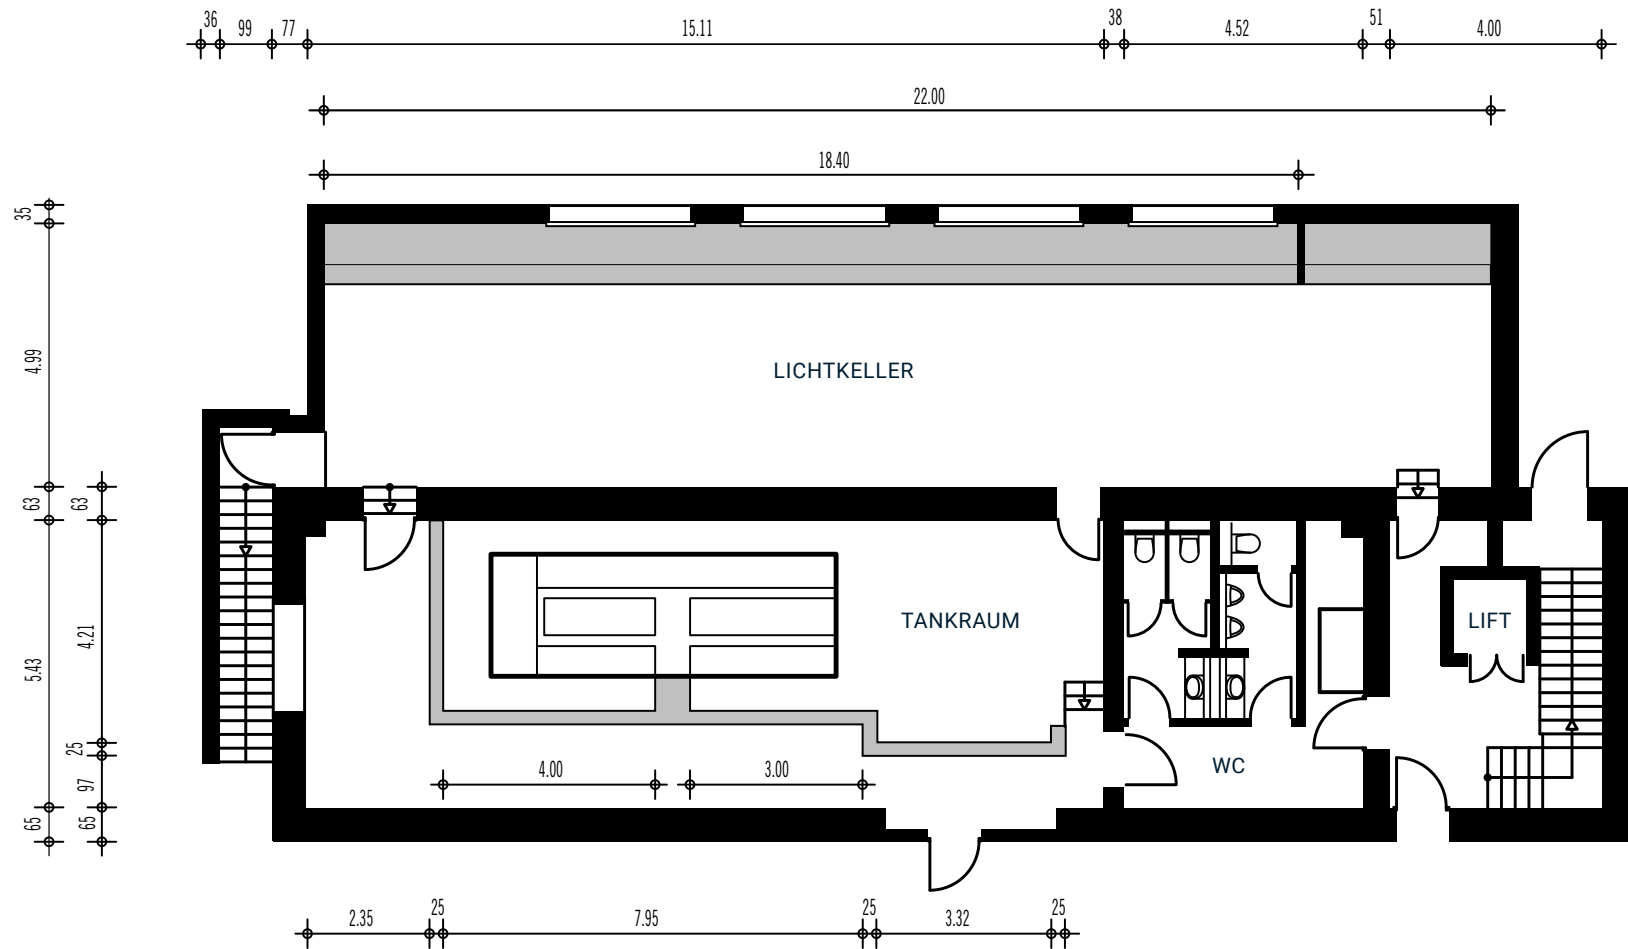

TANKRAUM

- › FLÄCHE: 82 m² | zzgl. Nebenfläche 15 m²
- › HÖHE: 3 m bis 3,60 m
- › LAGE: Souterrain im Kachelhaus

TANKRAUM

- › FLÄCHE: 82 m² | zzgl. Nebenfläche 15 m²
- › HÖHE: 3 m bis 3,60 m
- › LAGE: Souterrain im Kachelhaus

TANKRAUM

- › FLÄCHE: 82 m² | zzgl. Nebenfläche 15 m²
- › HÖHE: 3 m bis 3,60 m
- › LAGE: Souterrain im Kachelhaus

• Schuko 16A

GELÄNDEPLAN

KACHELHAUS

- ▶ **Maschinenhalle** ↗
- › Speicher ↗
- › Studio ↗
- › Lichtkeller ↗
- › Tankraum ↗
- › Sonnendeck ↗