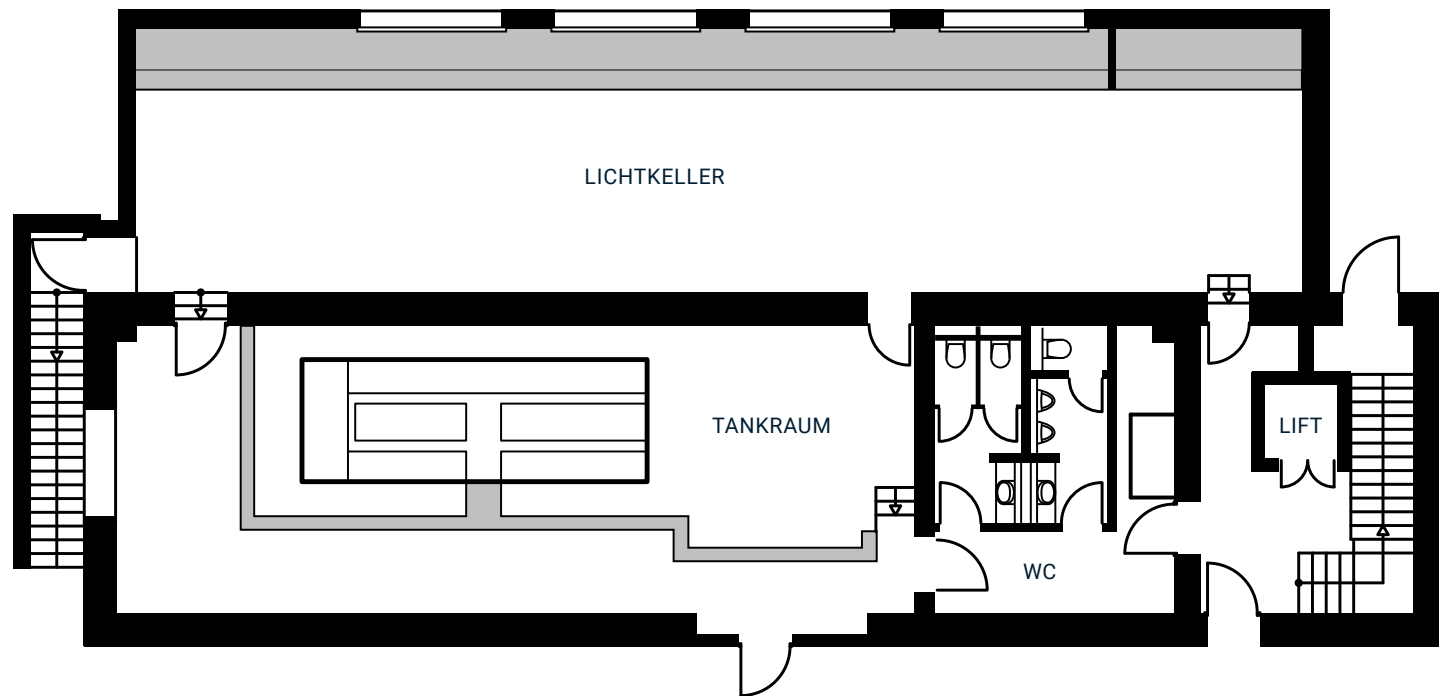

TANKRAUM

- › FLÄCHE: 82 m² | zzgl. Nebenfläche 15 m²
- › HÖHE: 3 m bis 3,60 m
- › LAGE: Souterrain im Kachelhaus

TANKRAUM

- › FLÄCHE: 82 m² | zzgl. Nebenfläche 15 m²
- › HÖHE: 3 m bis 3,60 m
- › LAGE: Souterrain im Kachelhaus

TANKRAUM

- › FLÄCHE: 82 m² | zzgl. Nebenfläche 15 m²
- › HÖHE: 3 m bis 3,60 m
- › LAGE: Souterrain im Kachelhaus

• Schuko 16A

GELÄNDEPLAN

KACHELHAUS

- ▶ **Maschinenhalle** ↗
- › Speicher ↗
- › Studio ↗
- › Lichtkeller ↗
- › Tankraum ↗
- › Sonnendeck ↗