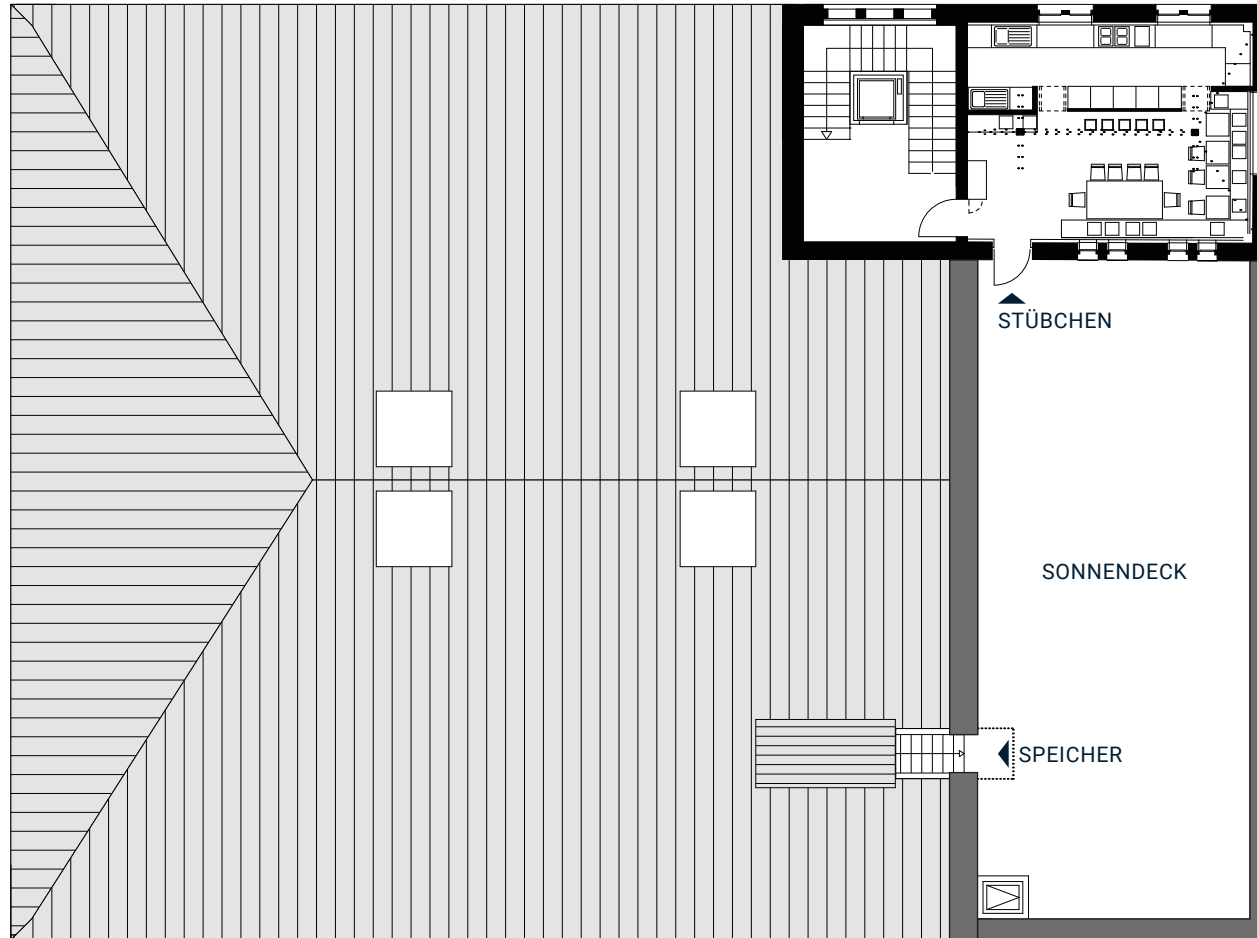

STÜBCHEN

MASS: 1:200

- › FLÄCHE: 45 m²
- › LAGE: Dachgeschoss im Kachelhaus

STÜBCHEN

MASS: 1:200

› FLÄCHE: 45 m²

› LAGE: Dachgeschoss im Kachelhaus

STÜBCHEN

MASS: 1:200

- › FLÄCHE: 45 m²
- › LAGE: Dachgeschoss im Kachelhaus

GELÄNDEPLAN

KACHELHAUS

- › Stübchen ↗
- › Sonnendeck ↗
- › Maschinenhalle ↗
- › Speicher ↗
- › Studio ↗
- › Lichtkeller ↗
- › Tankraum ↗

ALTE MÄLZEREI