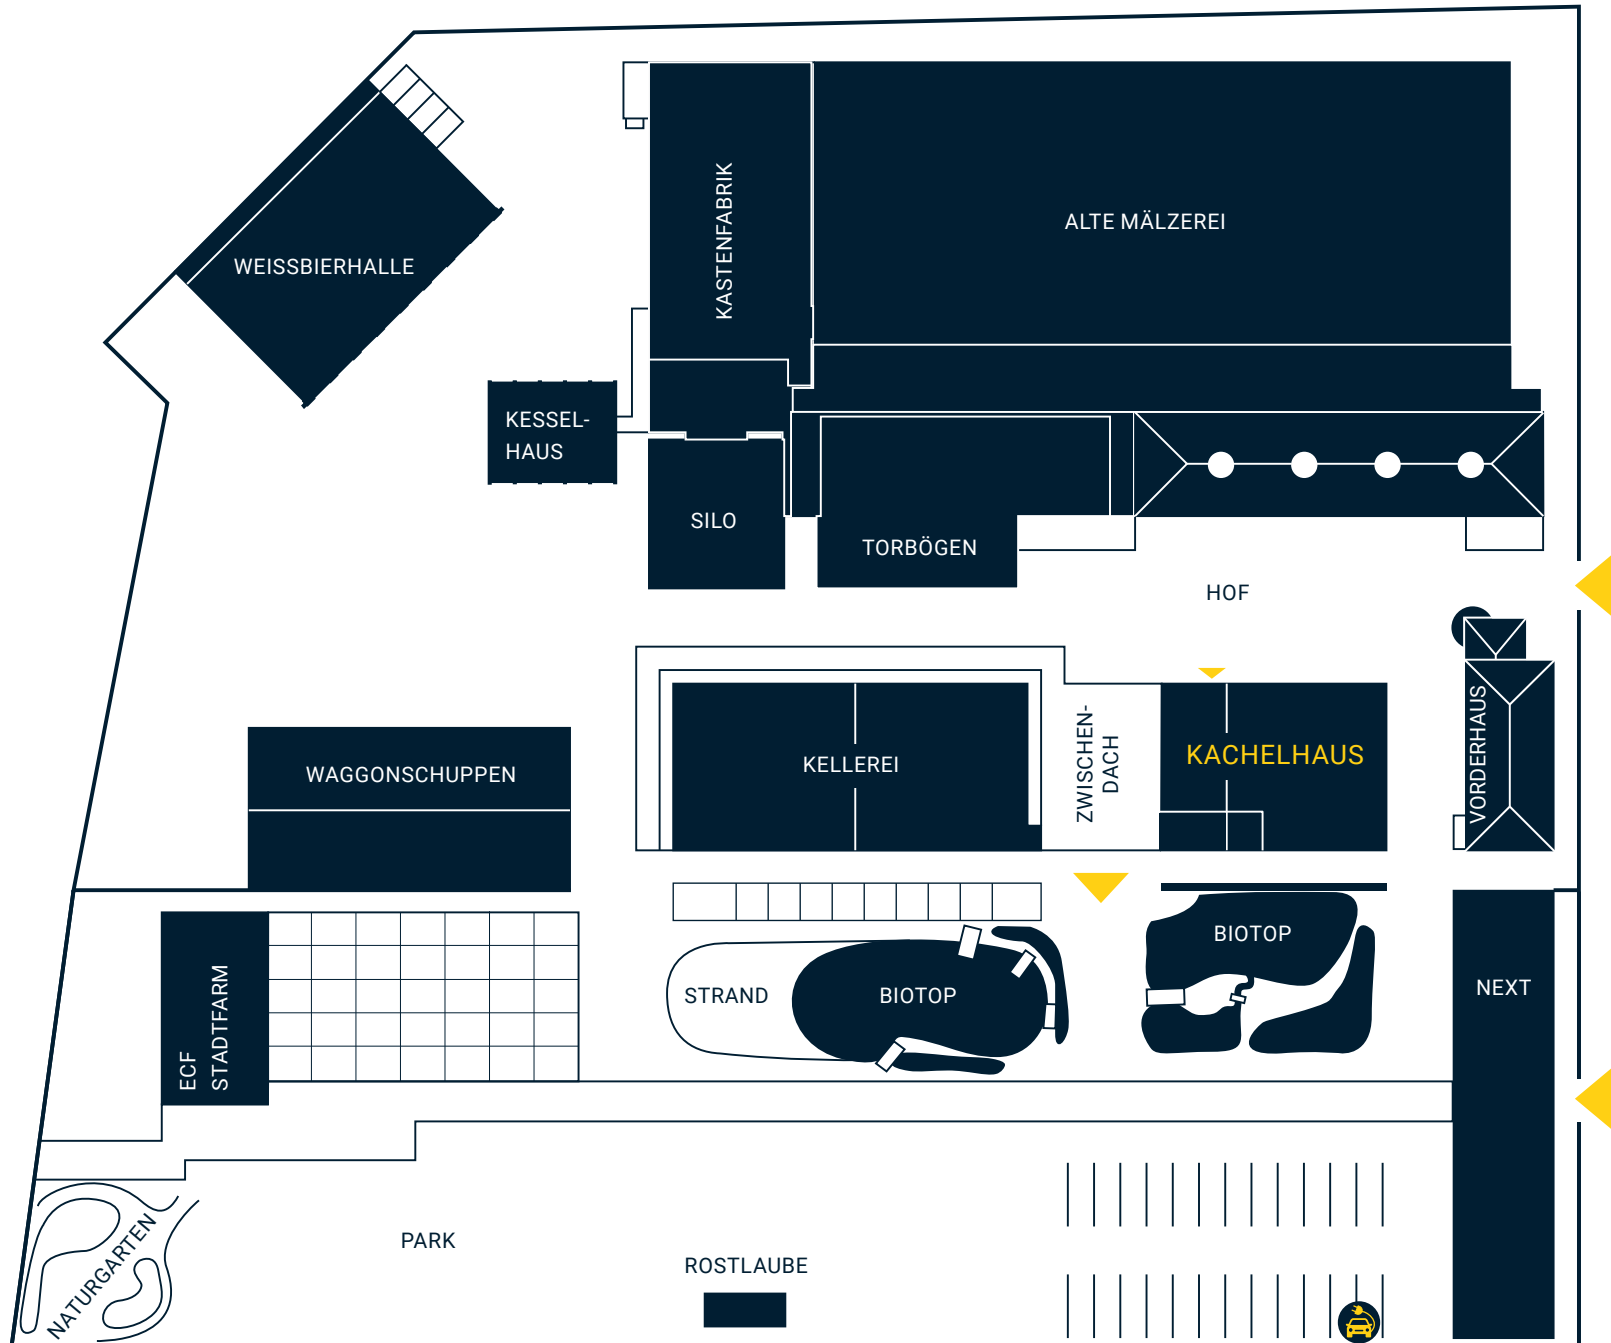

STÜBCHEN

MASS: 1:200

- › FLÄCHE: 45 m²
- › LAGE: Dachgeschoss im Kachelhaus

STÜBCHEN

MASS: 1:200

› FLÄCHE: 45 m²

› LAGE: Dachgeschoss im Kachelhaus

STÜBCHEN

MASS: 1:200

- › FLÄCHE: 45 m²
- › LAGE: Dachgeschoss im Kachelhaus

GELÄNDEPLAN

KACHELHAUS

- › Stübchen ↗
- › Sonnendeck ↗
- › Maschinenhalle ↗
- › Speicher ↗
- › Studio ↗
- › Lichtkeller ↗
- › Tankraum ↗

ALTE MÄLZEREI

- › Besondere Räume ↗
- › Hallen ↗
- › Treppen ↗
- › Gänge ↗

AUSSEN

- › Park ↗
- › Rostlaube ↗
- › Hof ↗
- › Zwischendach ↗
- › Torbögen ↗

MALZFABRIK EVENT

Bessemerstr. 2-14
12103 Berlin

+49 30 755 17 125

malzfabrik-event.de