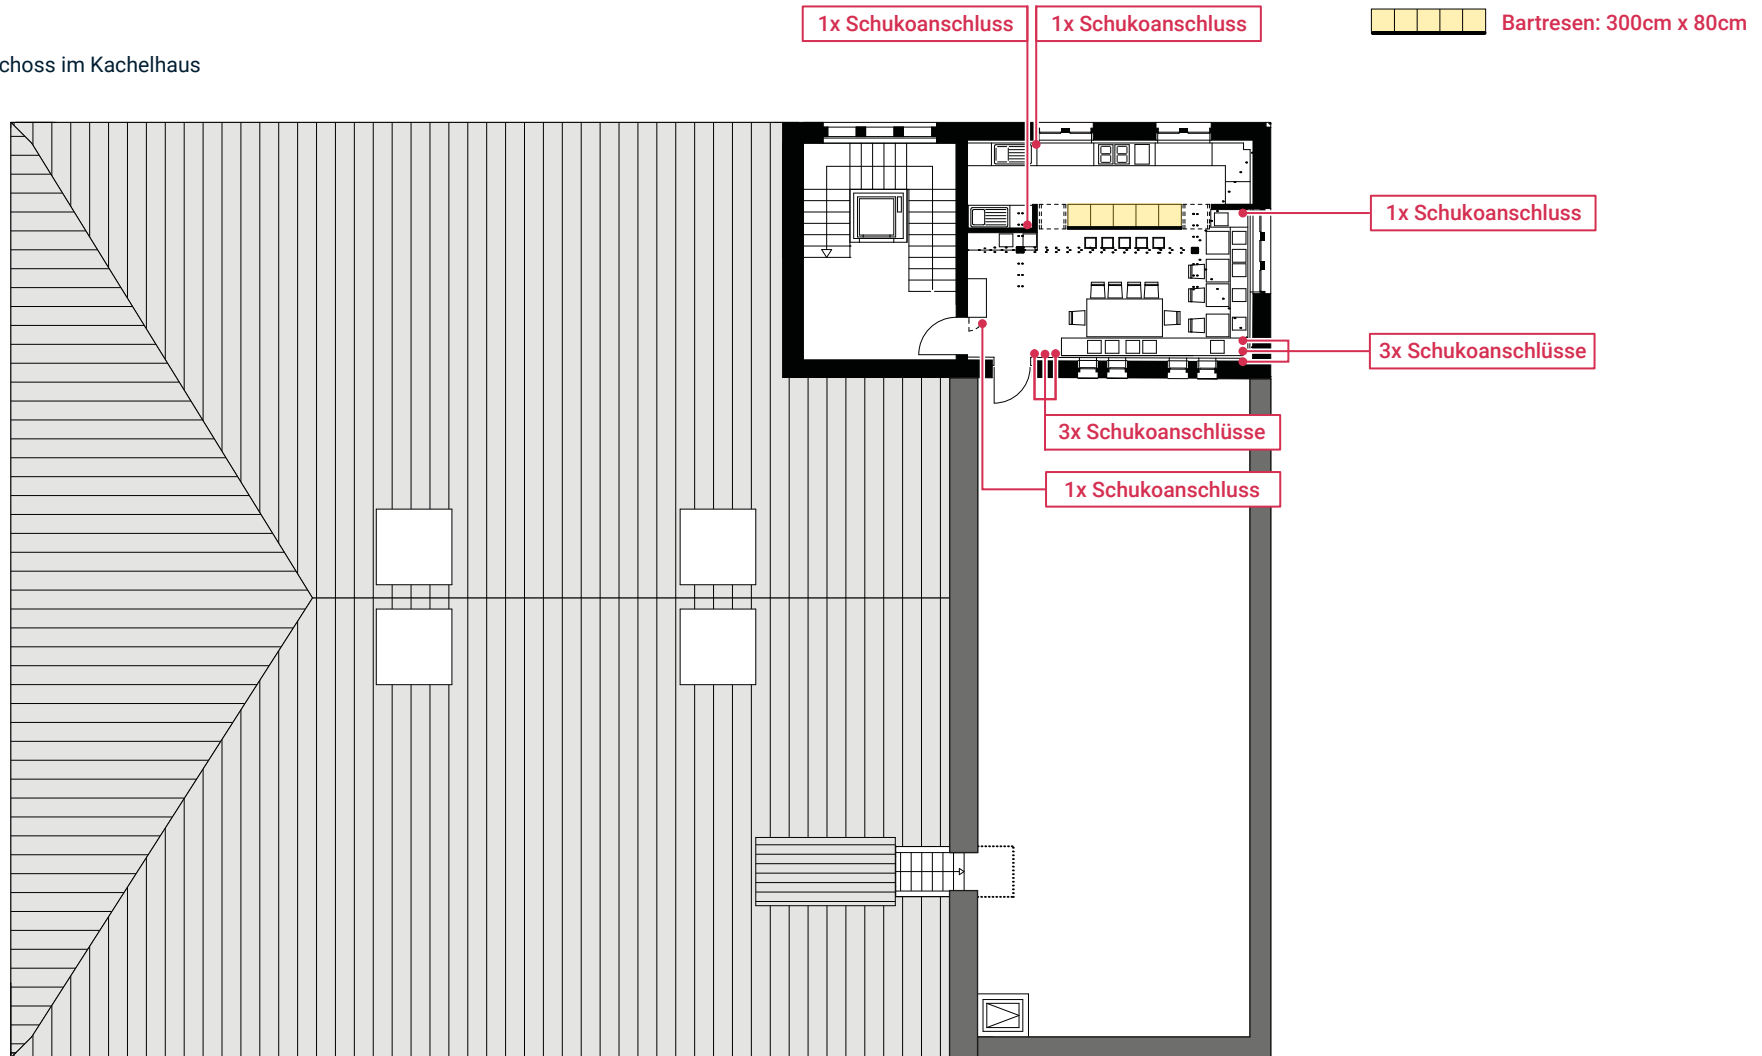

STÜBCHEN

MASS: 1:200

- › FLÄCHE: 45 m²
- › LAGE: Dachgeschoss im Kachelhaus

STÜBCHEN

MASS: 1:200

› FLÄCHE: 45 m²

› LAGE: Dachgeschoss im Kachelhaus

STÜBCHEN

MASS: 1:200

- › FLÄCHE: 45 m²
- › LAGE: Dachgeschoss im Kachelhaus

GELÄNDEPLAN

KACHELHAUS

- › Stübchen ↗
- › Sonnendeck ↗
- › Maschinenhalle ↗
- › Speicher ↗
- › Studio ↗
- › Lichtkeller ↗
- › Tankraum ↗

ALTE MÄLZEREI