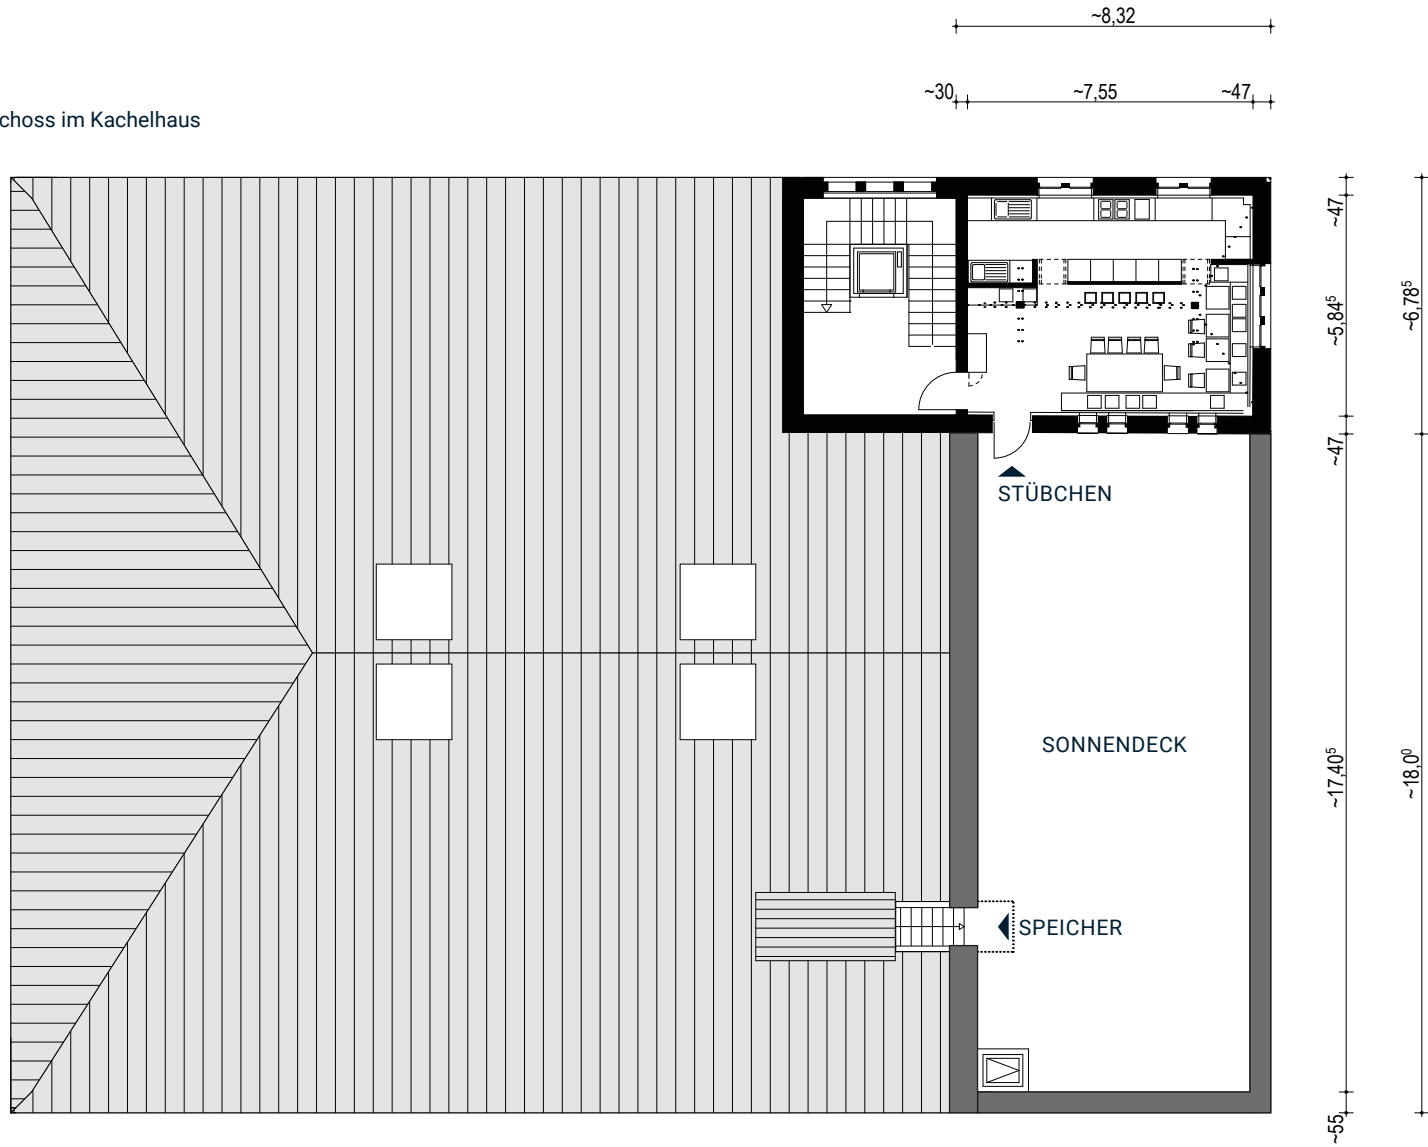

STÜBCHEN

MASS: 1:200

- › FLÄCHE: 45 m²
- › LAGE: Dachgeschoss im Kachelhaus

STÜBCHEN

MASS: 1:200

› FLÄCHE: 45 m²

› LAGE: Dachgeschoss im Kachelhaus

STÜBCHEN

MASS: 1:200

- › FLÄCHE: 45 m²
- › LAGE: Dachgeschoss im Kachelhaus

GELÄNDEPLAN

KACHELHAUS

- › Stübchen ↗
- › Sonnendeck ↗
- › Maschinenhalle ↗
- › Speicher ↗
- › Studio ↗
- › Lichtkeller ↗
- › Tankraum ↗

ALTE MÄLZEREI