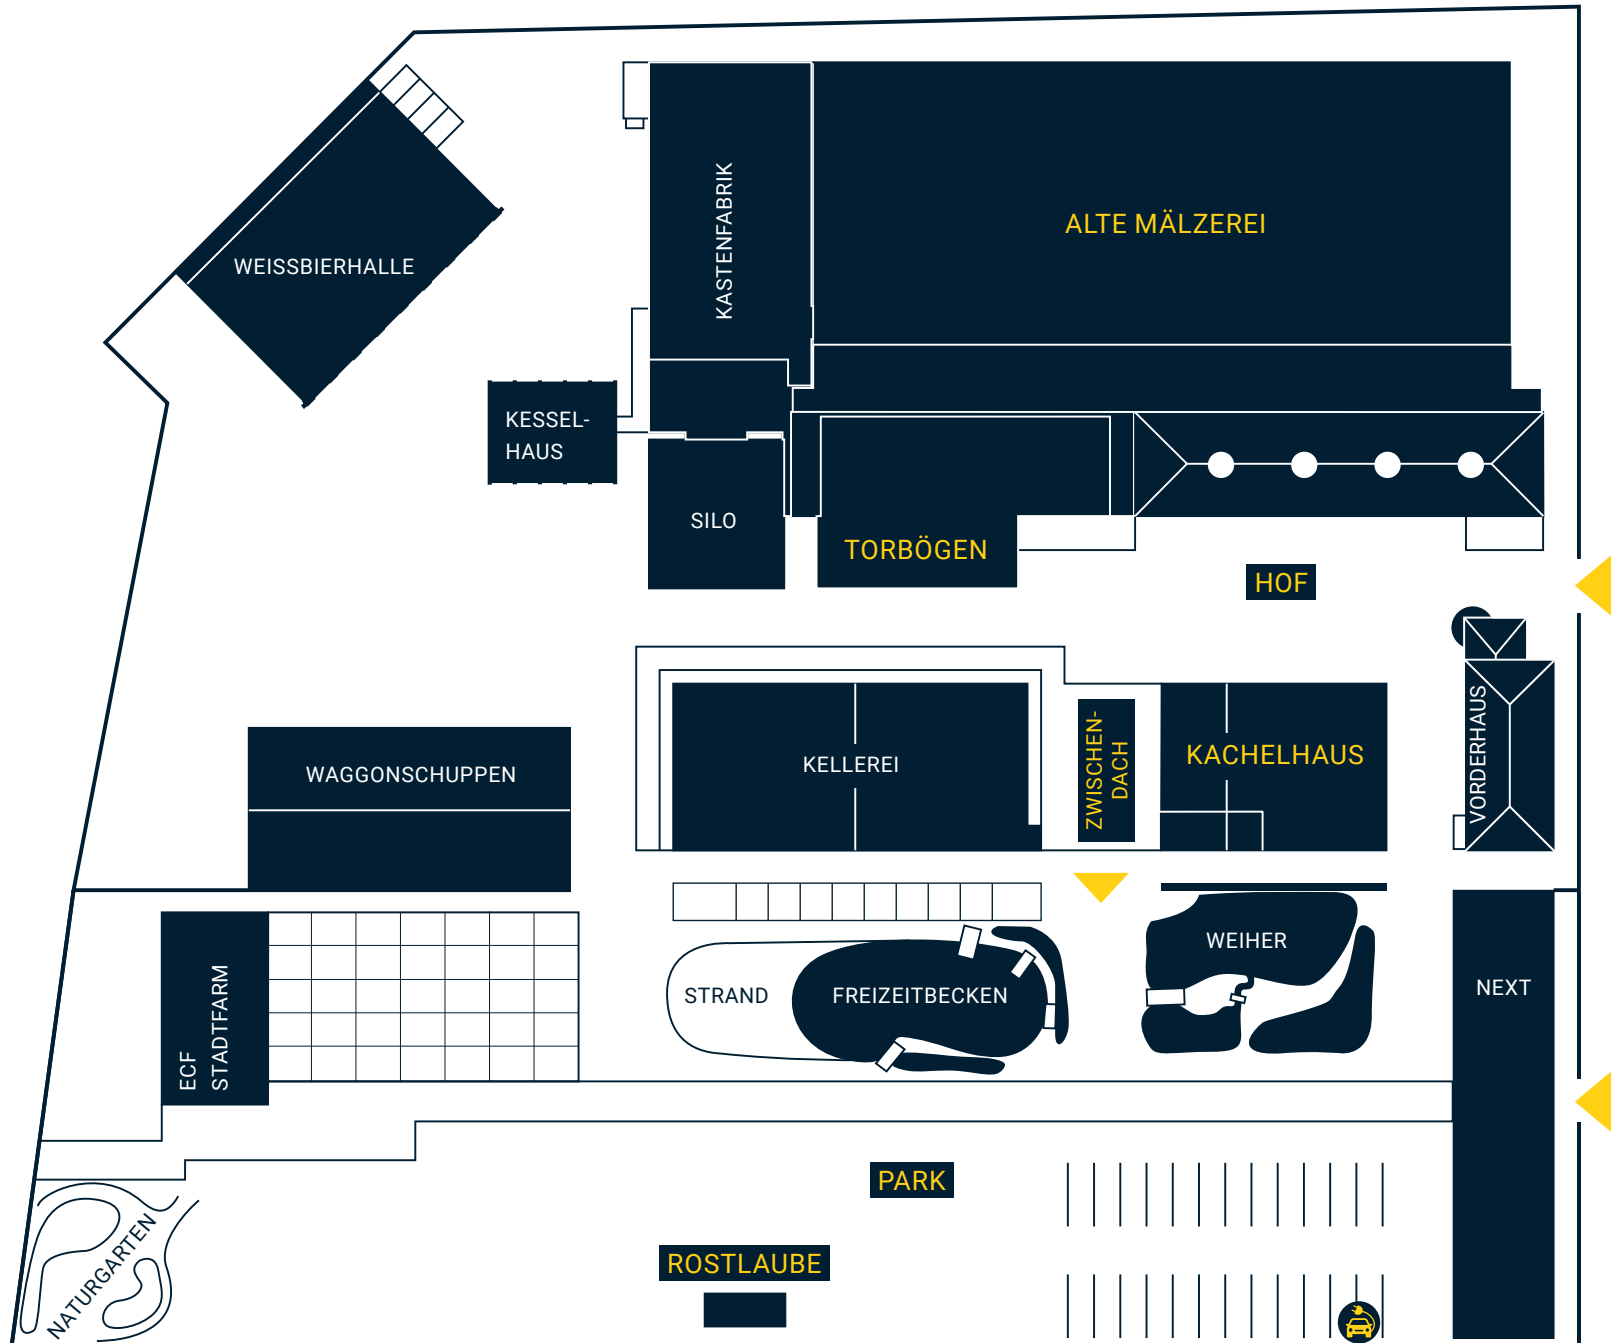

KAPAZITÄTEN DER EVENTLOCATIONS

MALZFABRIK EVENT

+49 30 755 17 125 • location@malzfabrik.de

ÜBERBLICK

KAPAZITÄTEN

in Personen

FLÄCHE

in Metern

	KAPAZITÄTEN				FLÄCHE				
	STEHEND	REIHE	TAFEL	BANKETT	m ²	LÄNGE	BREITE	HÖHE	NEBENFLÄCHEN
MASCHINENHALLE	600	350	300	170	425	24,5	17,4	5,6 - 6,4	210
SPEICHER	200	200	200	170	370	20,5	17,4	2,5 - 3,8	80
STUDIO	50	50	50	-	90 + 24	16	5,6	3,3	55
SONNENDECK	130	125	-	-	130	17,8	7,6	-	55
STÜBCHEN	25	-	15	-	45	7,6	5,8	2,7	55
LICHTKELLER	110	72	-	-	109	22	5	3,6	25
TANKRAUM	80	-	-	-	82	15,1	5,4	3,6	25
ZWISCHENDACH	400	300	-	-	450	ca. 18	ca. 25	4,5 - 7,4	-
TORBÖGEN	-	-	-	-	-	-	-	-	-
HOF	-	-	-	-	-	-	-	-	-
ROSTLAUBE	10 - 50	-	-	-	13 + 6	-	-	2,2	-
PARK	max. 1000	-	-	-	5.600	-	-	-	-

GELÄNDEPLAN

KACHELHAUS

- › Stübchen ↗
- › Sonnendeck ↗
- › Maschinenhalle ↗
- › Speicher ↗
- › Studio ↗
- › Lichtkeller ↗
- › Tankraum ↗

ALTE MÄLZEREI

- › Besondere Räume ↗
- › Hallen ↗
- › Treppen ↗
- › Gänge ↗

AUSSEN

- › Park ↗
- › Rostlaube ↗
- › Hof ↗
- › Zwischendach ↗
- › Torbögen ↗

ANFAHRT

MALZFABRIK EVENT

-  Bessemerstr. 2-14
12103 Berlin
-  +49 30 755 17 125
-  malzfabrik-event.de
-  location@malzfabrik.de