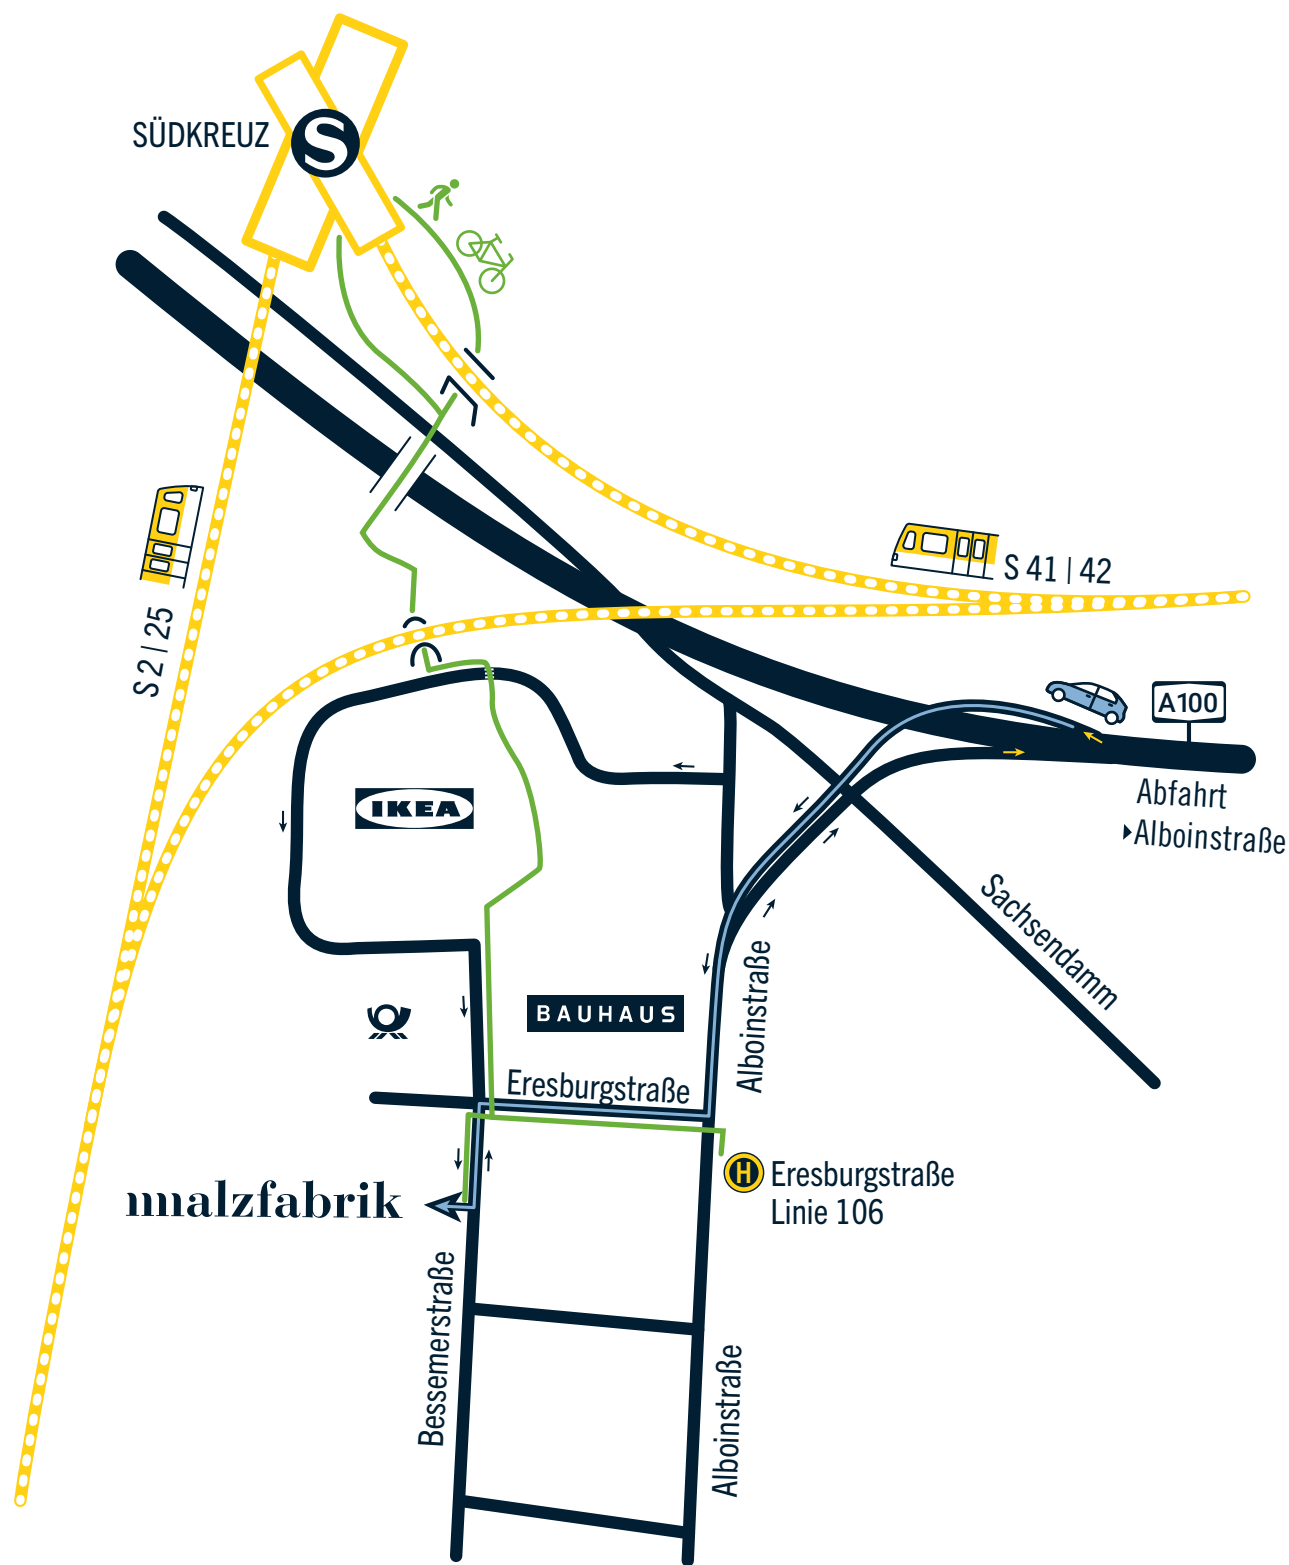

AUSSEN

- › Park ↗
- › Rostlaube ↗
- › Hof ↗
- › Zwischendach ↗
- › Torbögen ↗

ANFAHRT

MALZFABRIK EVENT

-  Bessemerstr. 2-14
12103 Berlin
-  +49 30 755 17 125
-  malzfabrik-event.de
-  location@malzfabrik.de

Zu Fuß oder
mit dem Rad

Mit dem Auto

MALZFABRIK EVENT

Bessemerstr. 2-14
12103 Berlin

+49 30 755 17 125

malzfabrik-event.de

location@malzfabrik.de