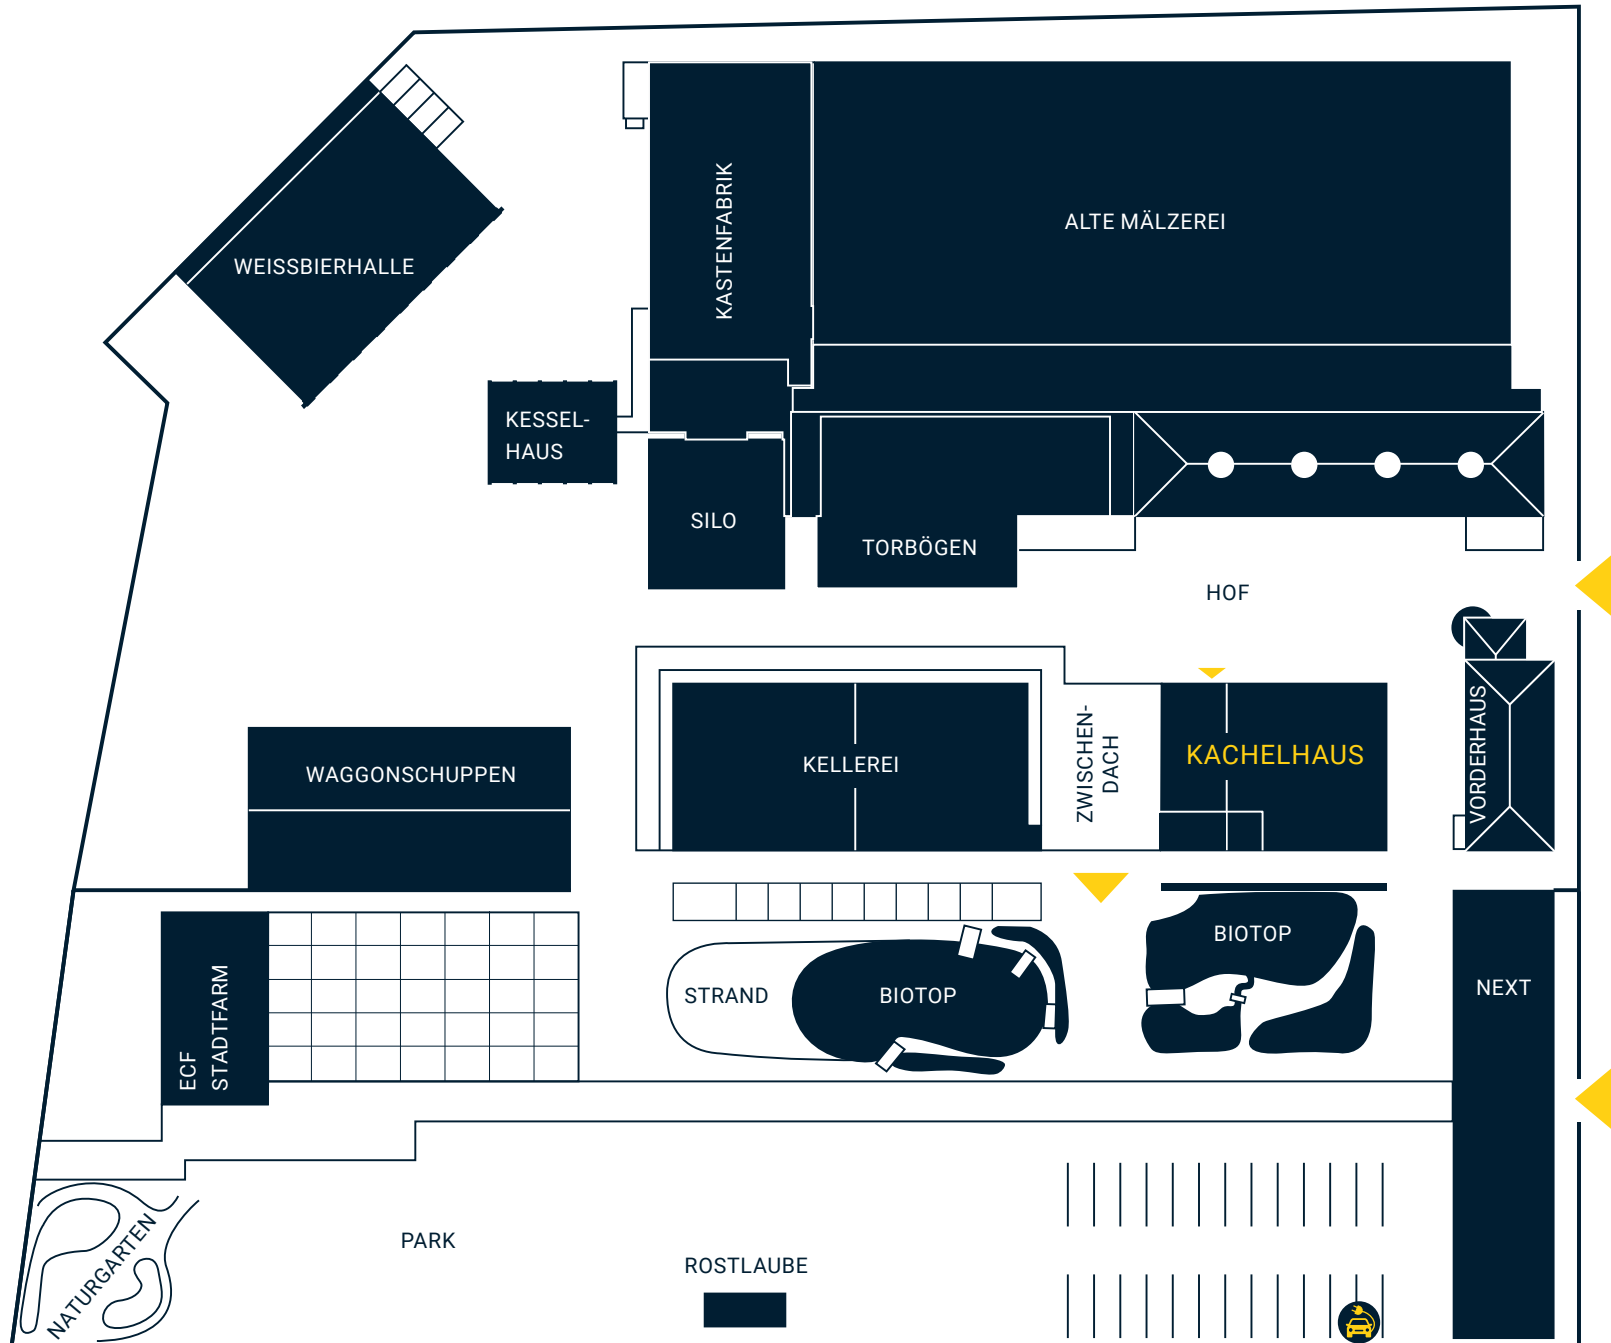

STÜBCHEN

SCALE: 1:200

- › AREA: 45 m²
- › SITUATION: Top floor in the Kachelhaus

STÜBCHEN

SCALE: 1:200

› AREA: 45 m²

› SITUATION: Top floor in the Kachelhaus

STÜBCHEN

SCALE: 1:200

› AREA: 45 m²

› SITUATION: Top floor in the Kachelhaus

GELÄNDEPLAN

KACHELHAUS

- › Stübchen ↗
- › Sonnendeck ↗
- › Maschinenhalle ↗
- › Speicher ↗
- › Studio ↗
- › Lichtkeller ↗
- › Tankraum ↗

ALTE MÄLZEREI

- › Besondere Räume ↗
- › Hallen ↗
- › Treppen ↗
- › Gänge ↗

AUSSEN

- › Park ↗
- › Rostlaube ↗
- › Hof ↗
- › Zwischendach ↗
- › Torbögen ↗

MALZFABRIK EVENT

Bessemerstr. 2-14
12103 Berlin

+49 30 755 17 125

malzfabrik-event.de