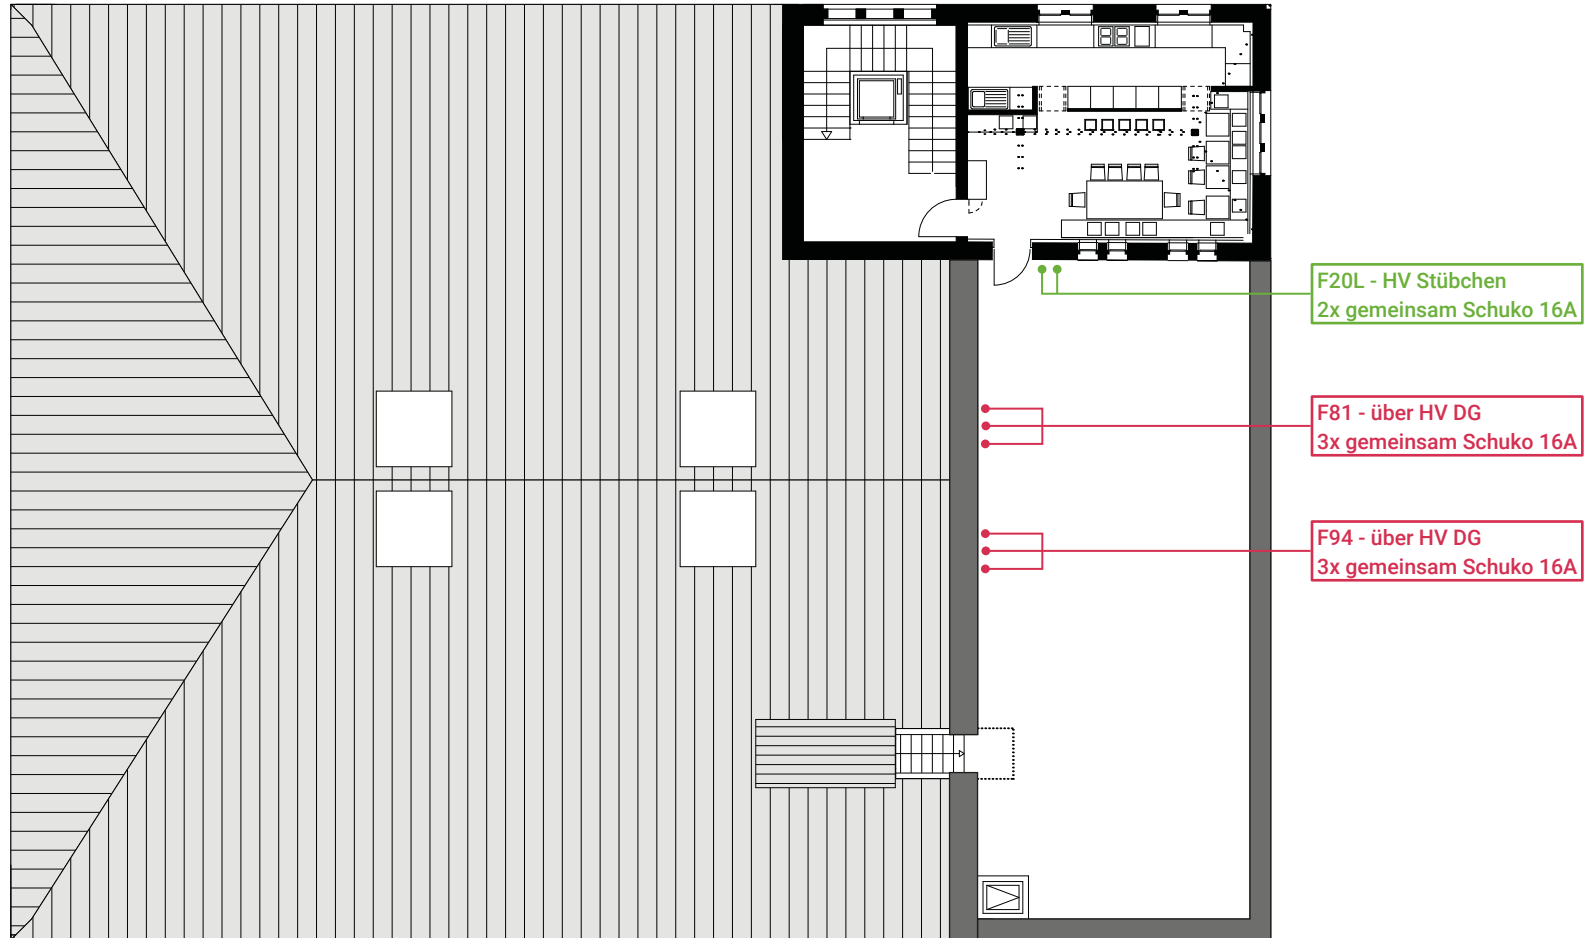

STÜBCHEN

SCALE: 1:200

- › AREA: 45 m²
- › SITUATION: Top floor in the Kachelhaus

STÜBCHEN

SCALE: 1:200

› AREA: 45 m²

› SITUATION: Top floor in the Kachelhaus

STÜBCHEN

SCALE: 1:200

› AREA: 45 m²

› SITUATION: Top floor in the Kachelhaus

GELÄNDEPLAN

KACHELHAUS

- › Stübchen ↗
- › Sonnendeck ↗
- › Maschinenhalle ↗
- › Speicher ↗
- › Studio ↗
- › Lichtkeller ↗
- › Tankraum ↗

ALTE MÄLZEREI