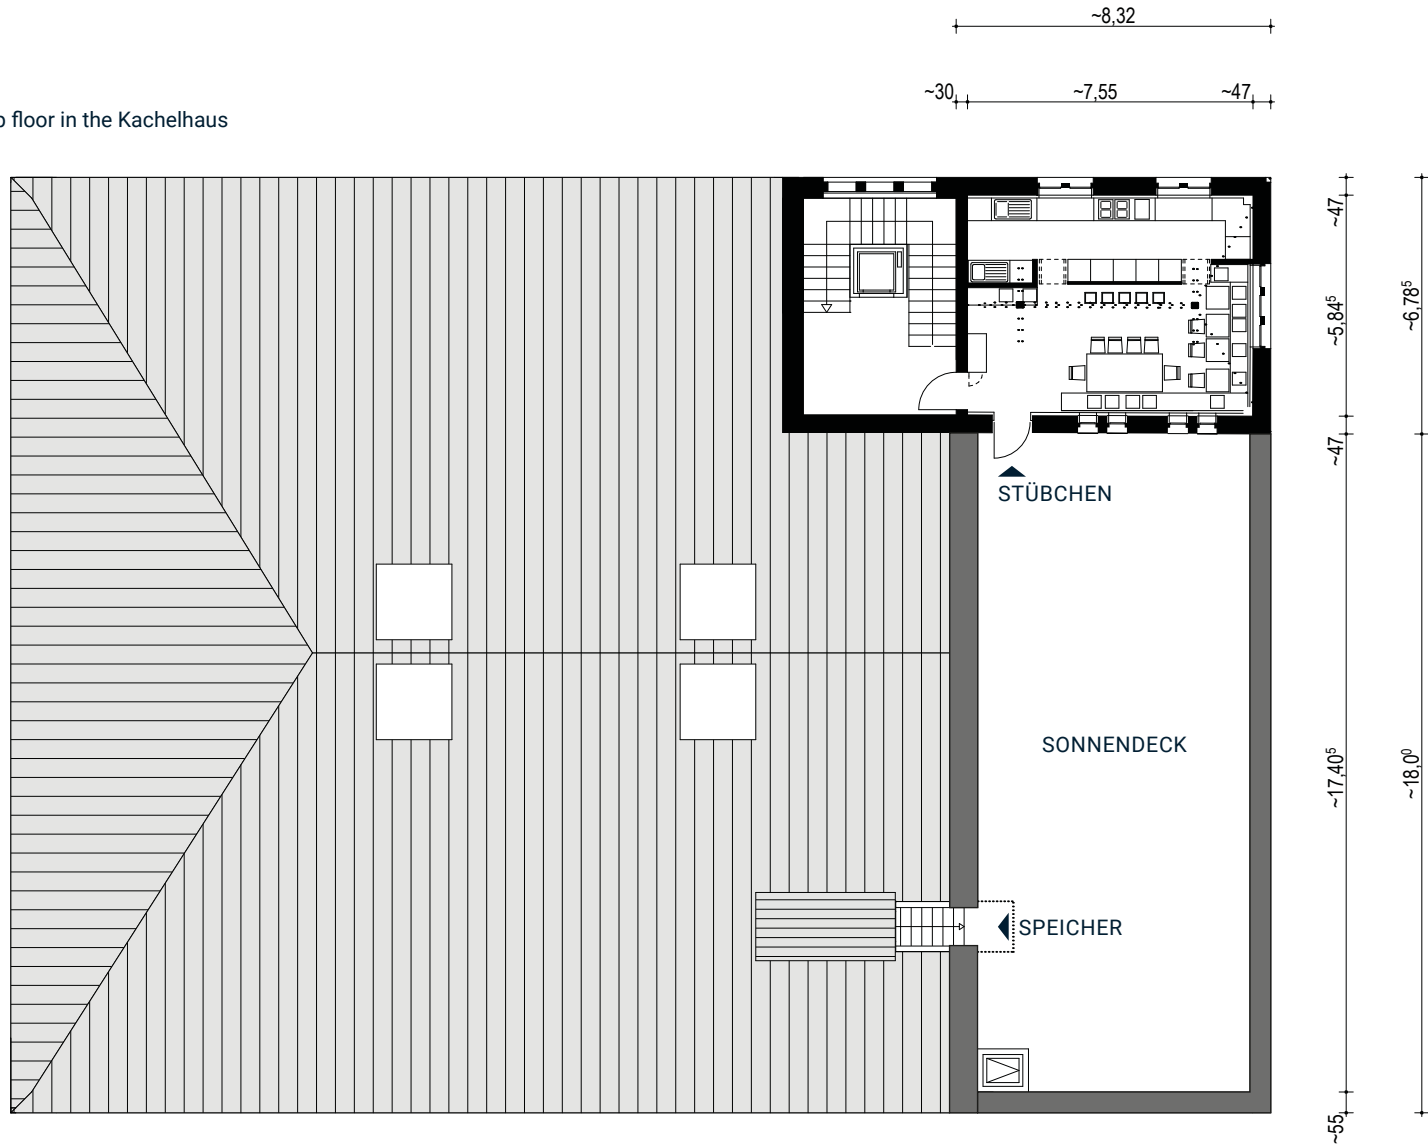

STÜBCHEN

SCALE: 1:200

- › AREA: 45 m²
- › SITUATION: Top floor in the Kachelhaus

STÜBCHEN

SCALE: 1:200

› AREA: 45 m²

› SITUATION: Top floor in the Kachelhaus

STÜBCHEN

SCALE: 1:200

› AREA: 45 m²

› SITUATION: Top floor in the Kachelhaus

GELÄNDEPLAN

KACHELHAUS

- › Stübchen ↗
- › Sonnendeck ↗
- › Maschinenhalle ↗
- › Speicher ↗
- › Studio ↗
- › Lichtkeller ↗
- › Tankraum ↗

ALTE MÄLZEREI