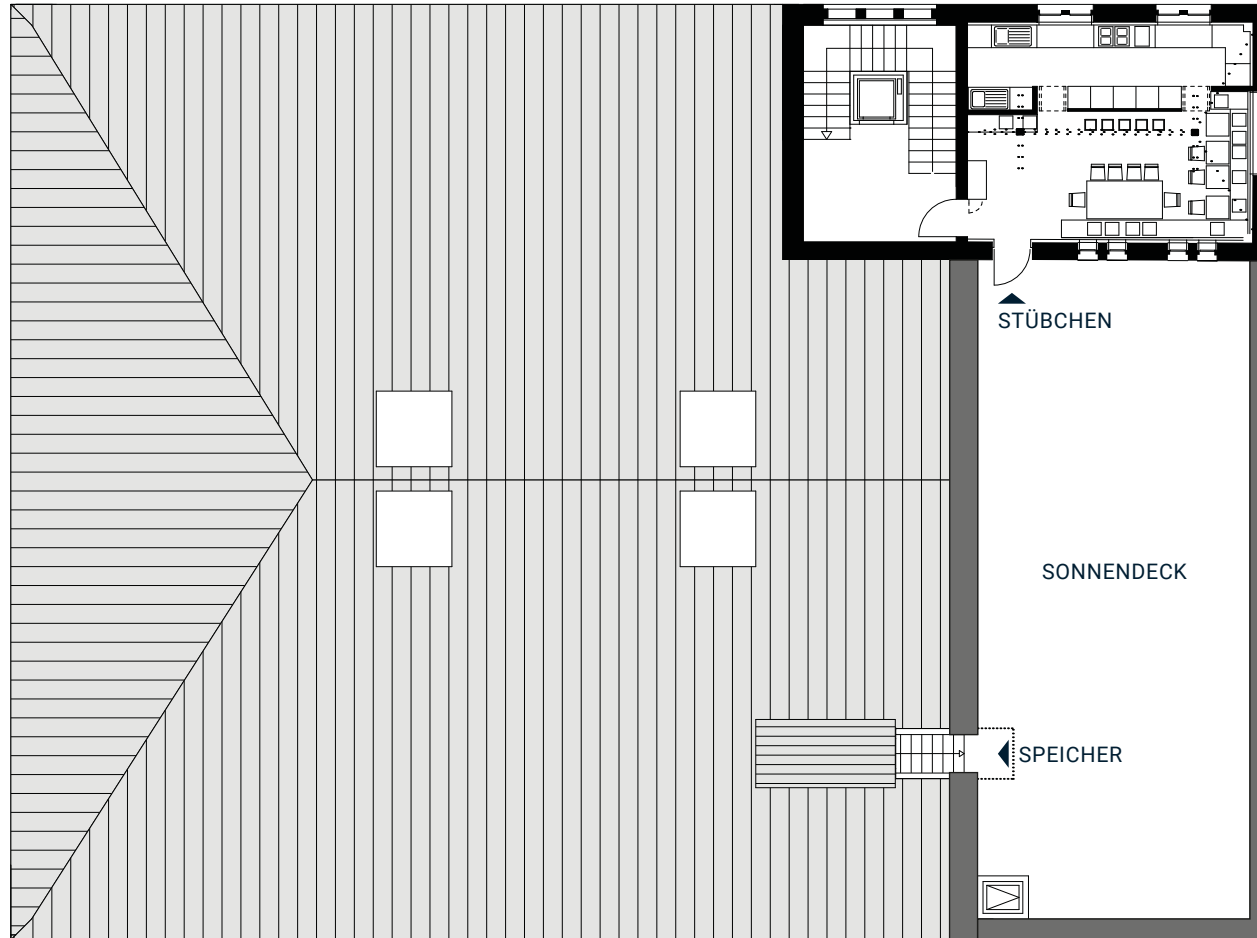

STÜBCHEN

SCALE: 1:200

- › AREA: 45 m²
- › SITUATION: Top floor in the Kachelhaus

STÜBCHEN

SCALE: 1:200

› AREA: 45 m²

› SITUATION: Top floor in the Kachelhaus

STÜBCHEN

SCALE: 1:200

› AREA: 45 m²

› SITUATION: Top floor in the Kachelhaus

GELÄNDEPLAN

KACHELHAUS

- › Stübchen ↗
- › Sonnendeck ↗
- › Maschinenhalle ↗
- › Speicher ↗
- › Studio ↗
- › Lichtkeller ↗
- › Tankraum ↗

ALTE MÄLZEREI