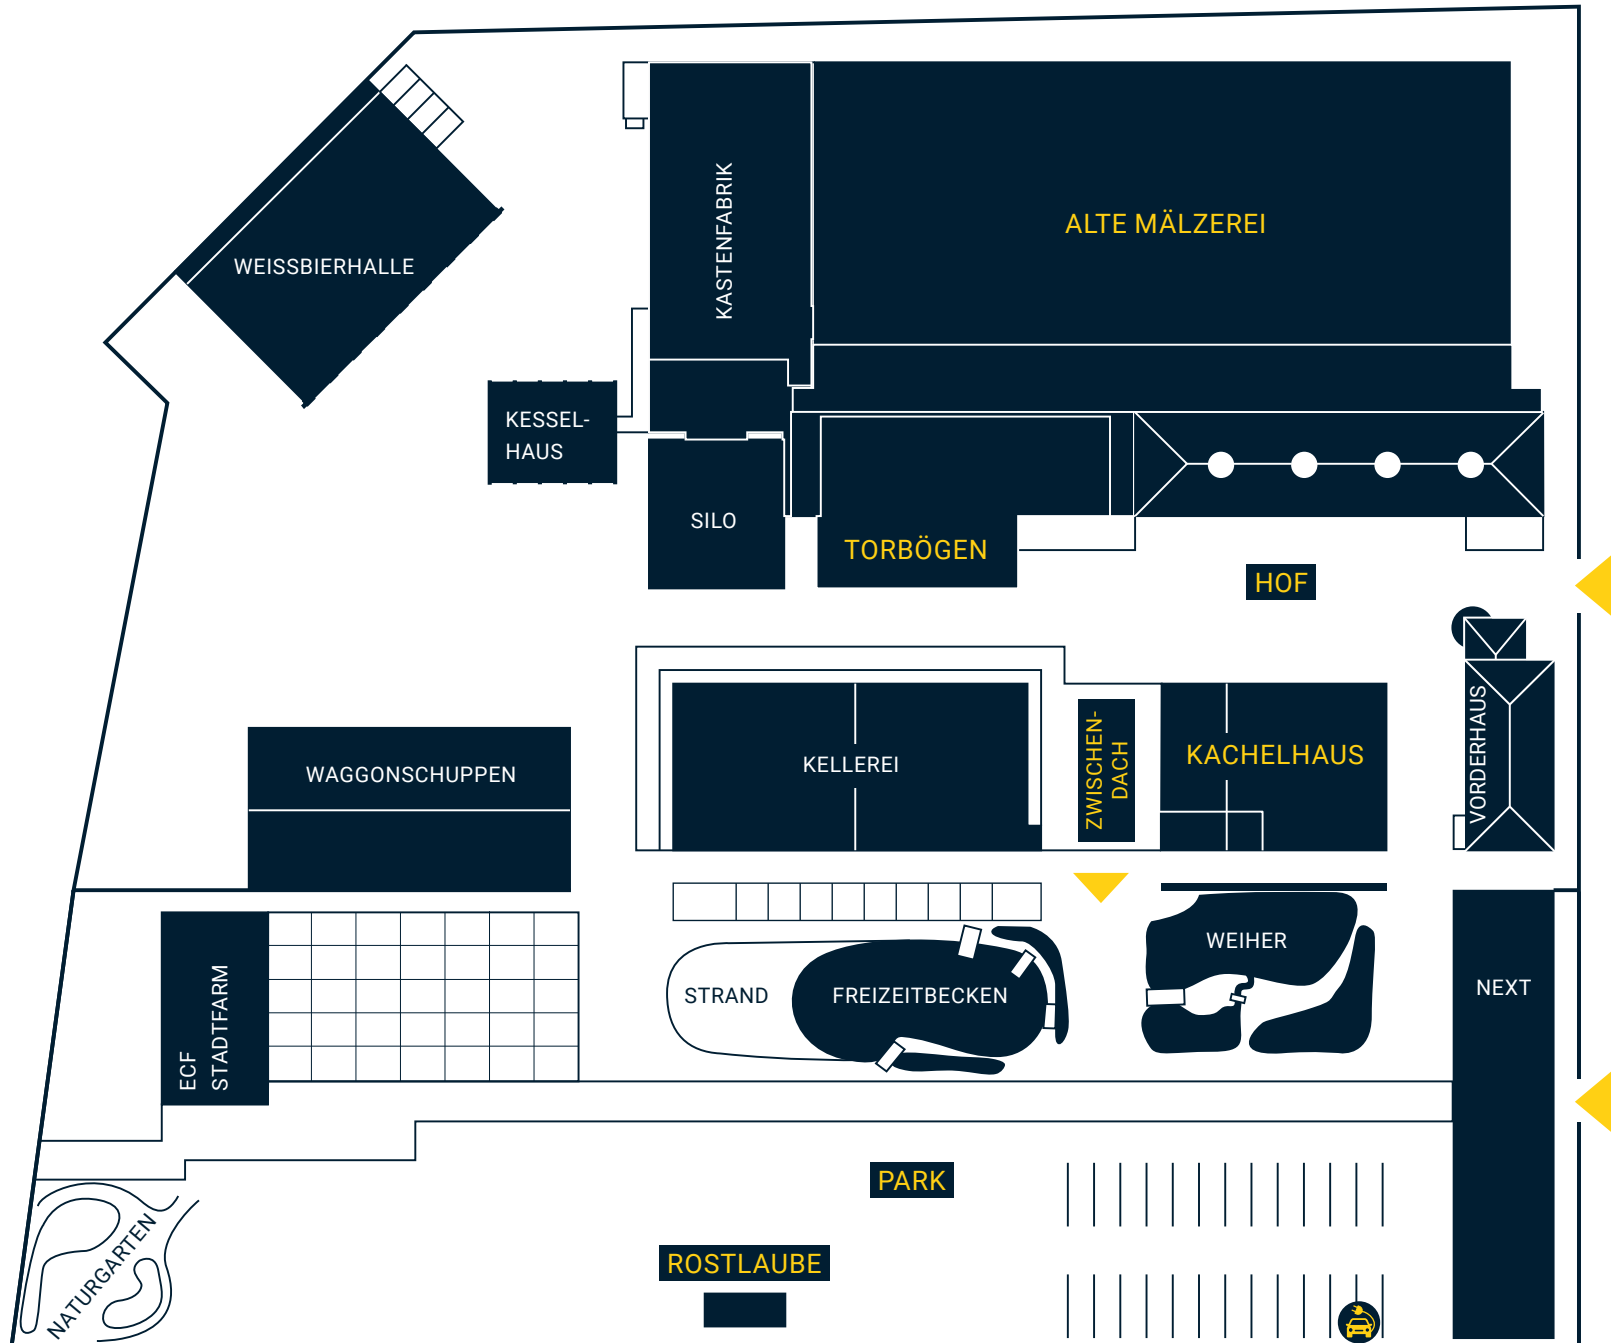

# SITE PLAN

## KACHELHAUS

- › Stübchen ↗
- › Sonnendeck ↗
- › Maschinenhalle ↗
- › Speicher ↗
- › Studio ↗
- › Lichtkeller ↗
- › Tankraum ↗

## ALTE MÄLZEREI

- › Besondere Räume ↗
- › Hallen ↗
- › Treppen ↗
- › Gänge ↗

## AUSSEN

- › Park ↗
- › Rostlaube ↗
- › Hof ↗
- › Zwischendach ↗
- › Torbögen ↗