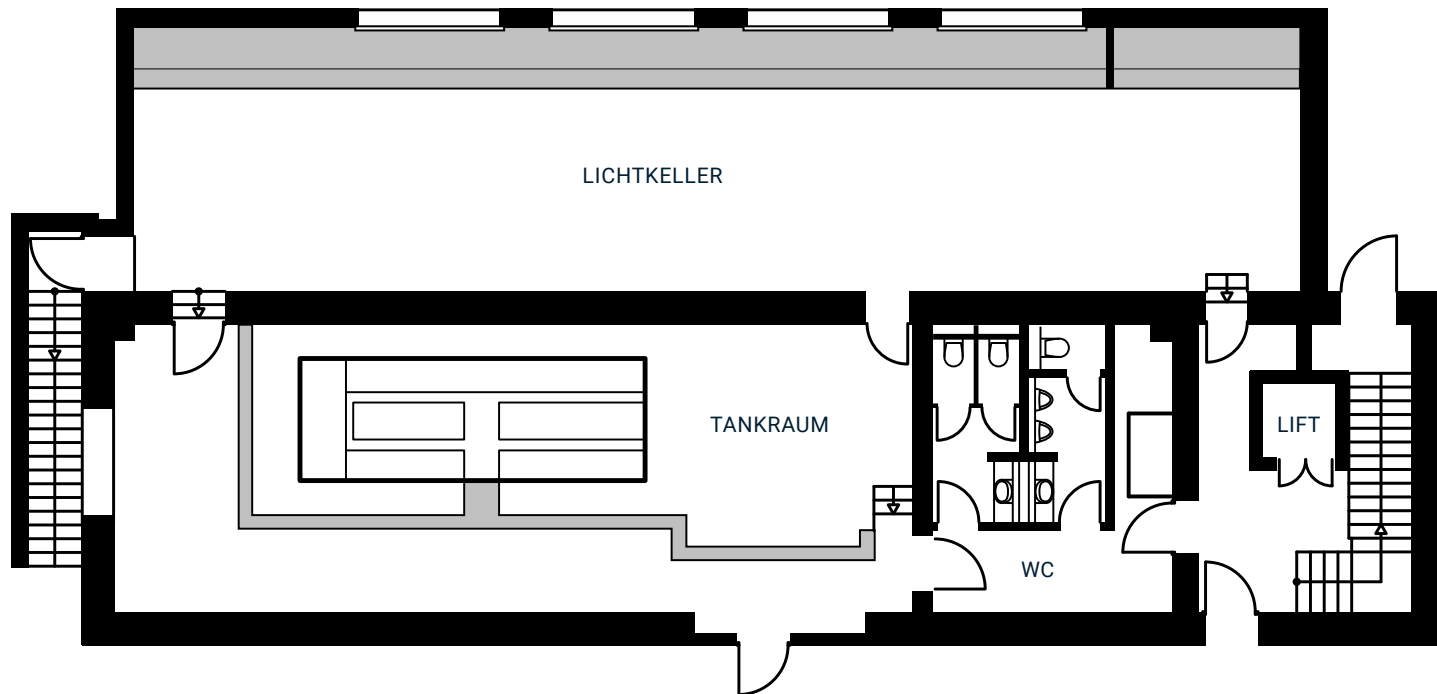

# TANKRAUM

- › AREA: 82 m<sup>2</sup> | add. 15 m<sup>2</sup> adjoining area
- › HEIGHT: 3 m – 3,60 m
- › LOCATION: basement of the „Kachelhaus“

# TANKRAUM

- › AREA: 82 m<sup>2</sup> | add. 15 m<sup>2</sup> adjoining area
- › HEIGHT: 3 m – 3,60 m
- › LOCATION: basement of the „Kachelhaus“

● Schuko 16A