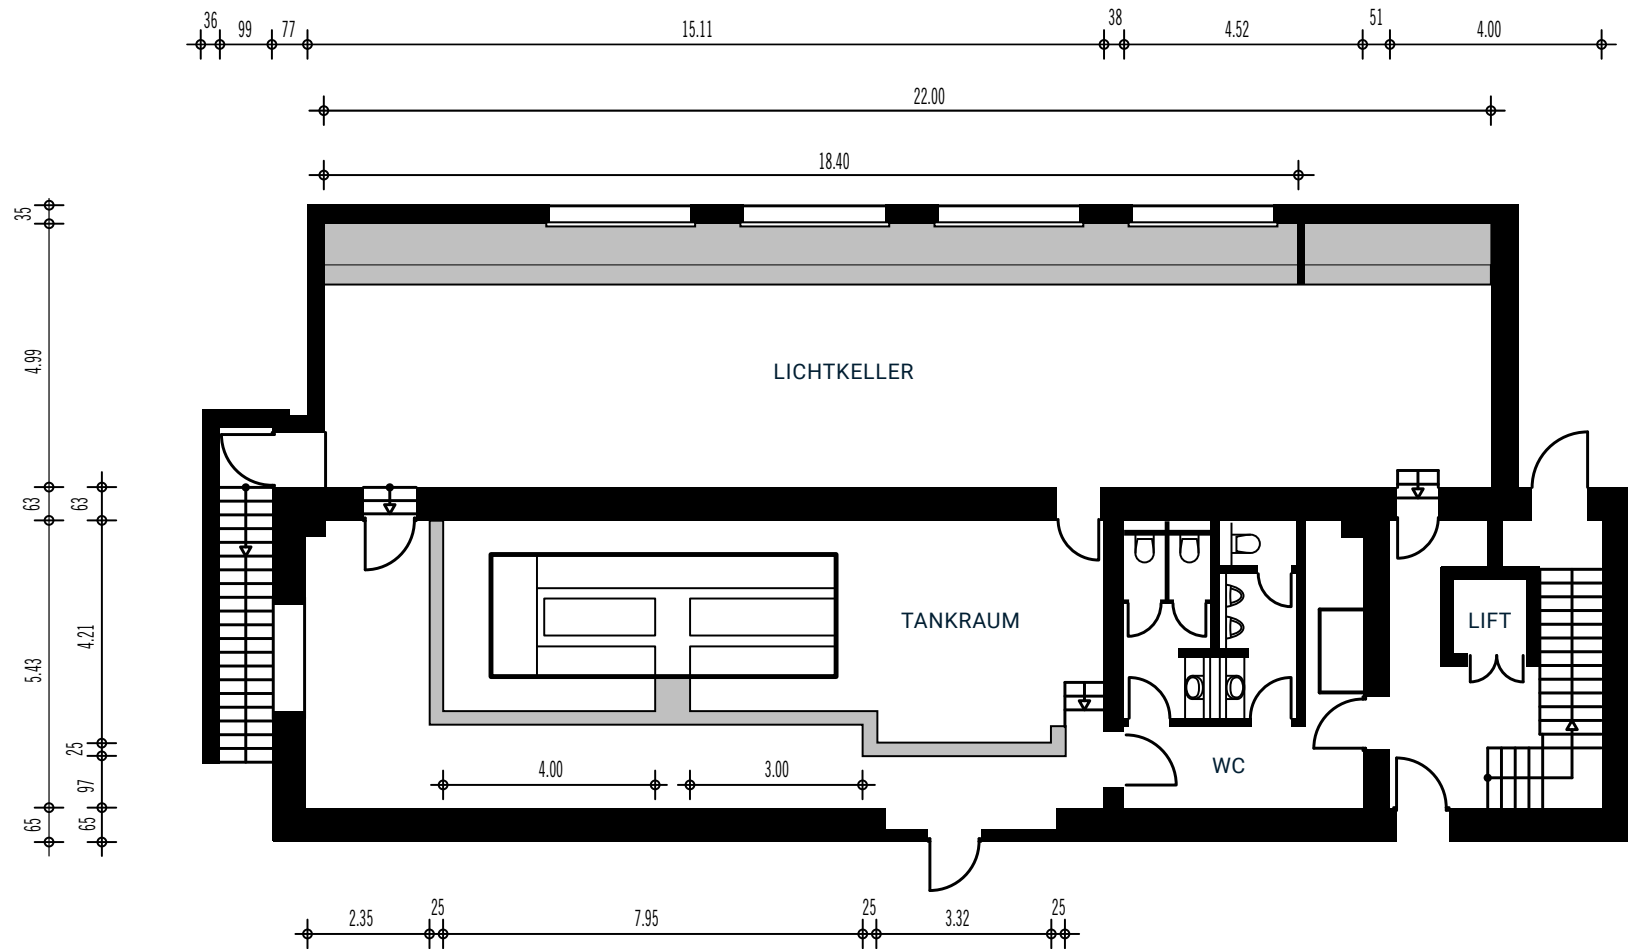

# TANKRAUM

- › AREA: 82 m<sup>2</sup> | add. 15 m<sup>2</sup> adjoining area
- › HEIGHT: 3 m – 3,60 m
- › LOCATION: basement of the „Kachelhaus“

# TANKRAUM

- › AREA: 82 m<sup>2</sup> | add. 15 m<sup>2</sup> adjoining area
- › HEIGHT: 3 m – 3,60 m
- › LOCATION: basement of the „Kachelhaus“

● Schuko 16A