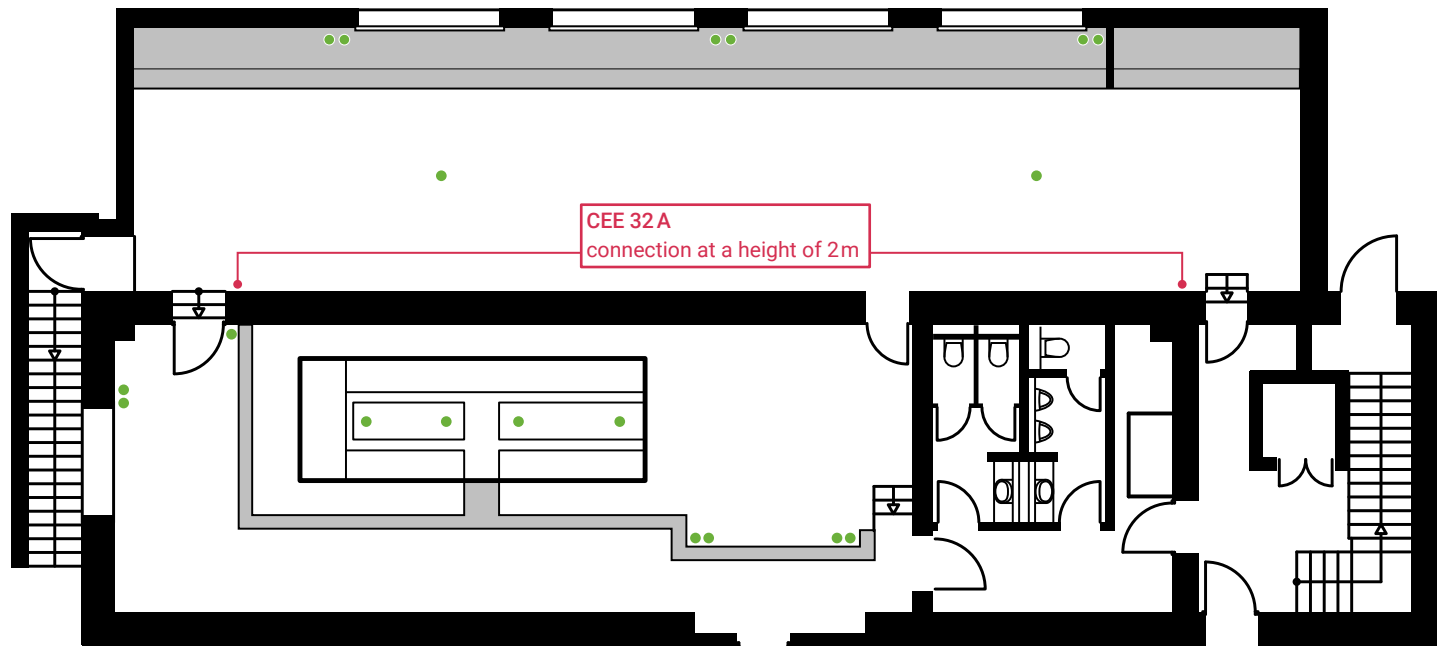

# TANKRAUM

- › AREA: 82 m<sup>2</sup> | add. 15 m<sup>2</sup> adjoining area
- › HEIGHT: 3 m – 3,60 m
- › LOCATION: basement of the „Kachelhaus“

# TANKRAUM

- › AREA: 82 m<sup>2</sup> | add. 15 m<sup>2</sup> adjoining area
- › HEIGHT: 3 m – 3,60 m
- › LOCATION: basement of the „Kachelhaus“

● Schuko 16A