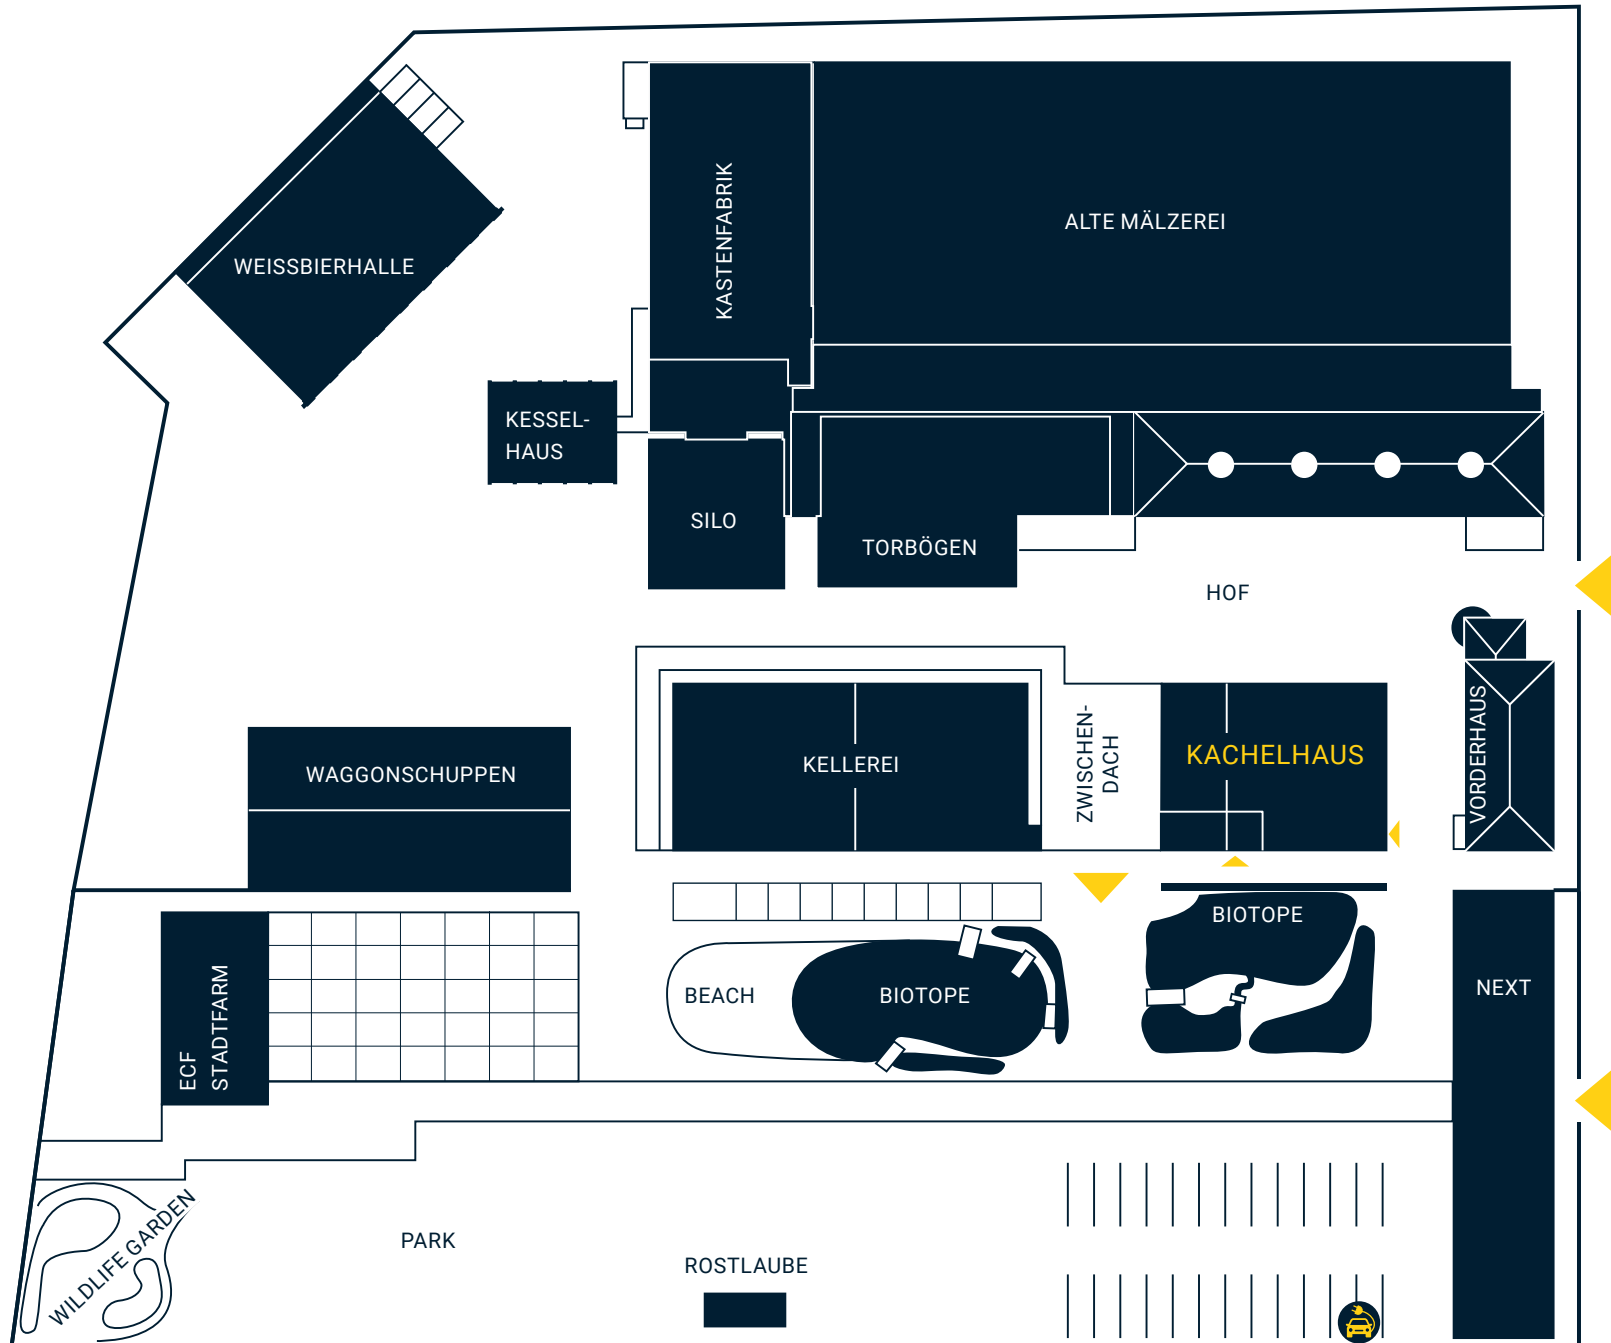

# TANKRAUM

- › AREA: 82 m<sup>2</sup> | add. 15 m<sup>2</sup> adjoining area
- › HEIGHT: 3 m – 3,60 m
- › LOCATION: basement of the „Kachelhaus“

# TANKRAUM

- › AREA: 82 m<sup>2</sup> | add. 15 m<sup>2</sup> adjoining area
- › HEIGHT: 3 m – 3,60 m
- › LOCATION: basement of the „Kachelhaus“

● Schuko 16A

## KACHELHAUS

- ▶ Tankraum ↗
- › Maschinenhalle ↗
- › Speicher ↗
- › Studio ↗
- › Lichtkeller ↗
- › Sonnendeck ↗