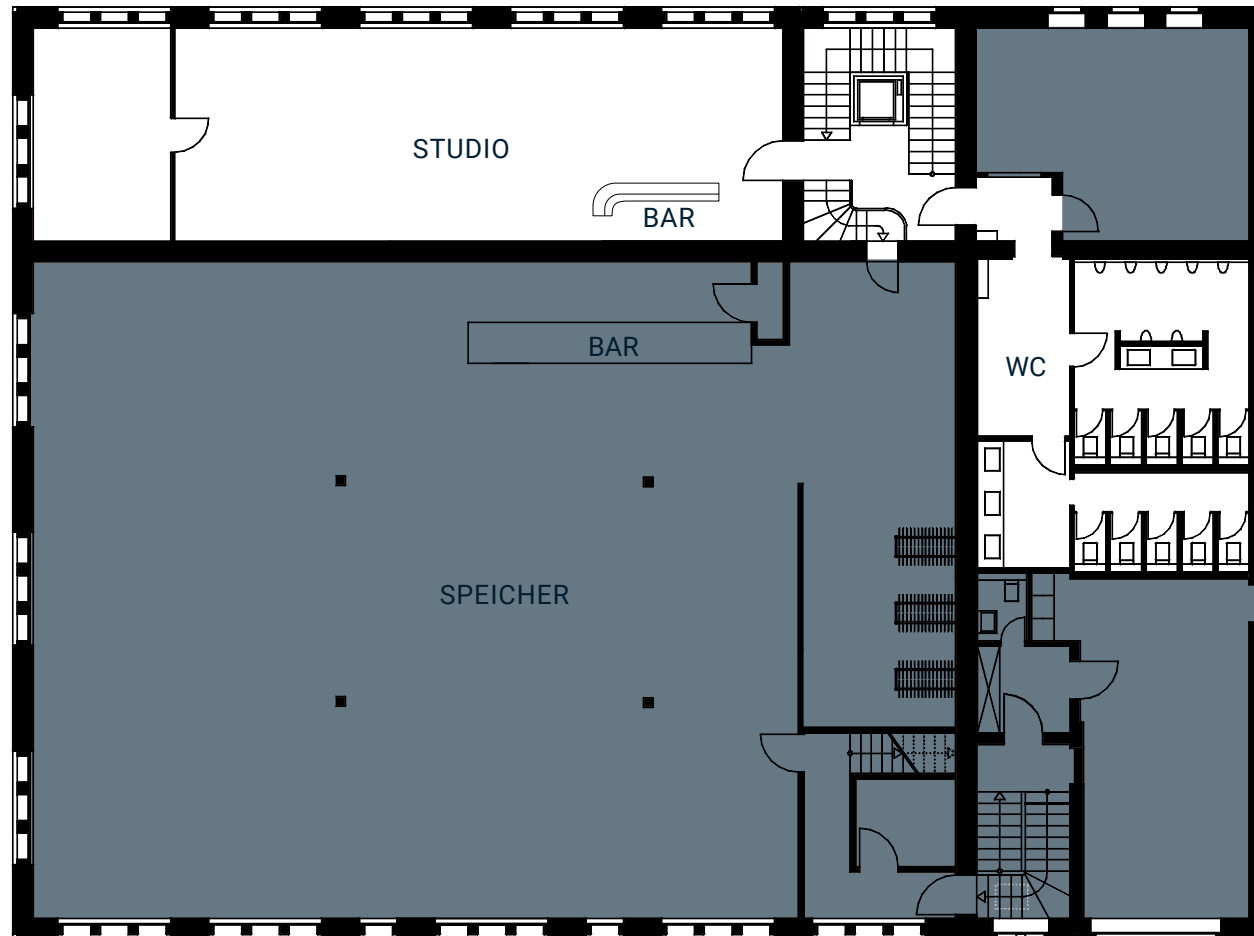

STUDIO

- › AREA: 90 + 24 m² | add. 55 m² adjoining areas
- › HEIGHT: 3,30 m
- › LOCATION: central floor in the „Kachelhaus“

SCALE: 1:200

STUDIO

- › AREA: 90 + 24 m² | add. 55 m² adjoining areas
- › HEIGHT: 3,30 m
- › LOCATION: central floor in the „Kachelhaus“

STUDIO

- › AREA: 90 + 24 m² | add. 55 m² adjoining areas
- › HEIGHT: 3,30 m
- › LOCATION: central floor in the „Kachelhaus“

SCALE: 1:200

GROUND VIEW

KACHELHAUS

- › **Studio** ↗
- › Speicher ↗
- › Maschinenhalle ↗
- › Lichtkeller ↗
- › Tankraum ↗
- › Sonnendeck ↗

ALTE MÄLZEREI

- › Special Rooms ↗
- › Halls ↗
- › Stair Cases ↗
- › Hallways ↗

OUTDOORS

- › Park ↗
- › Rostlaube ↗
- › Hof ↗
- › Zwischendach ↗
- › Torbögen ↗

APPROACH

📍 Bessemerstr. 2-14
12103 Berlin

☎ +49 30 755 17 125