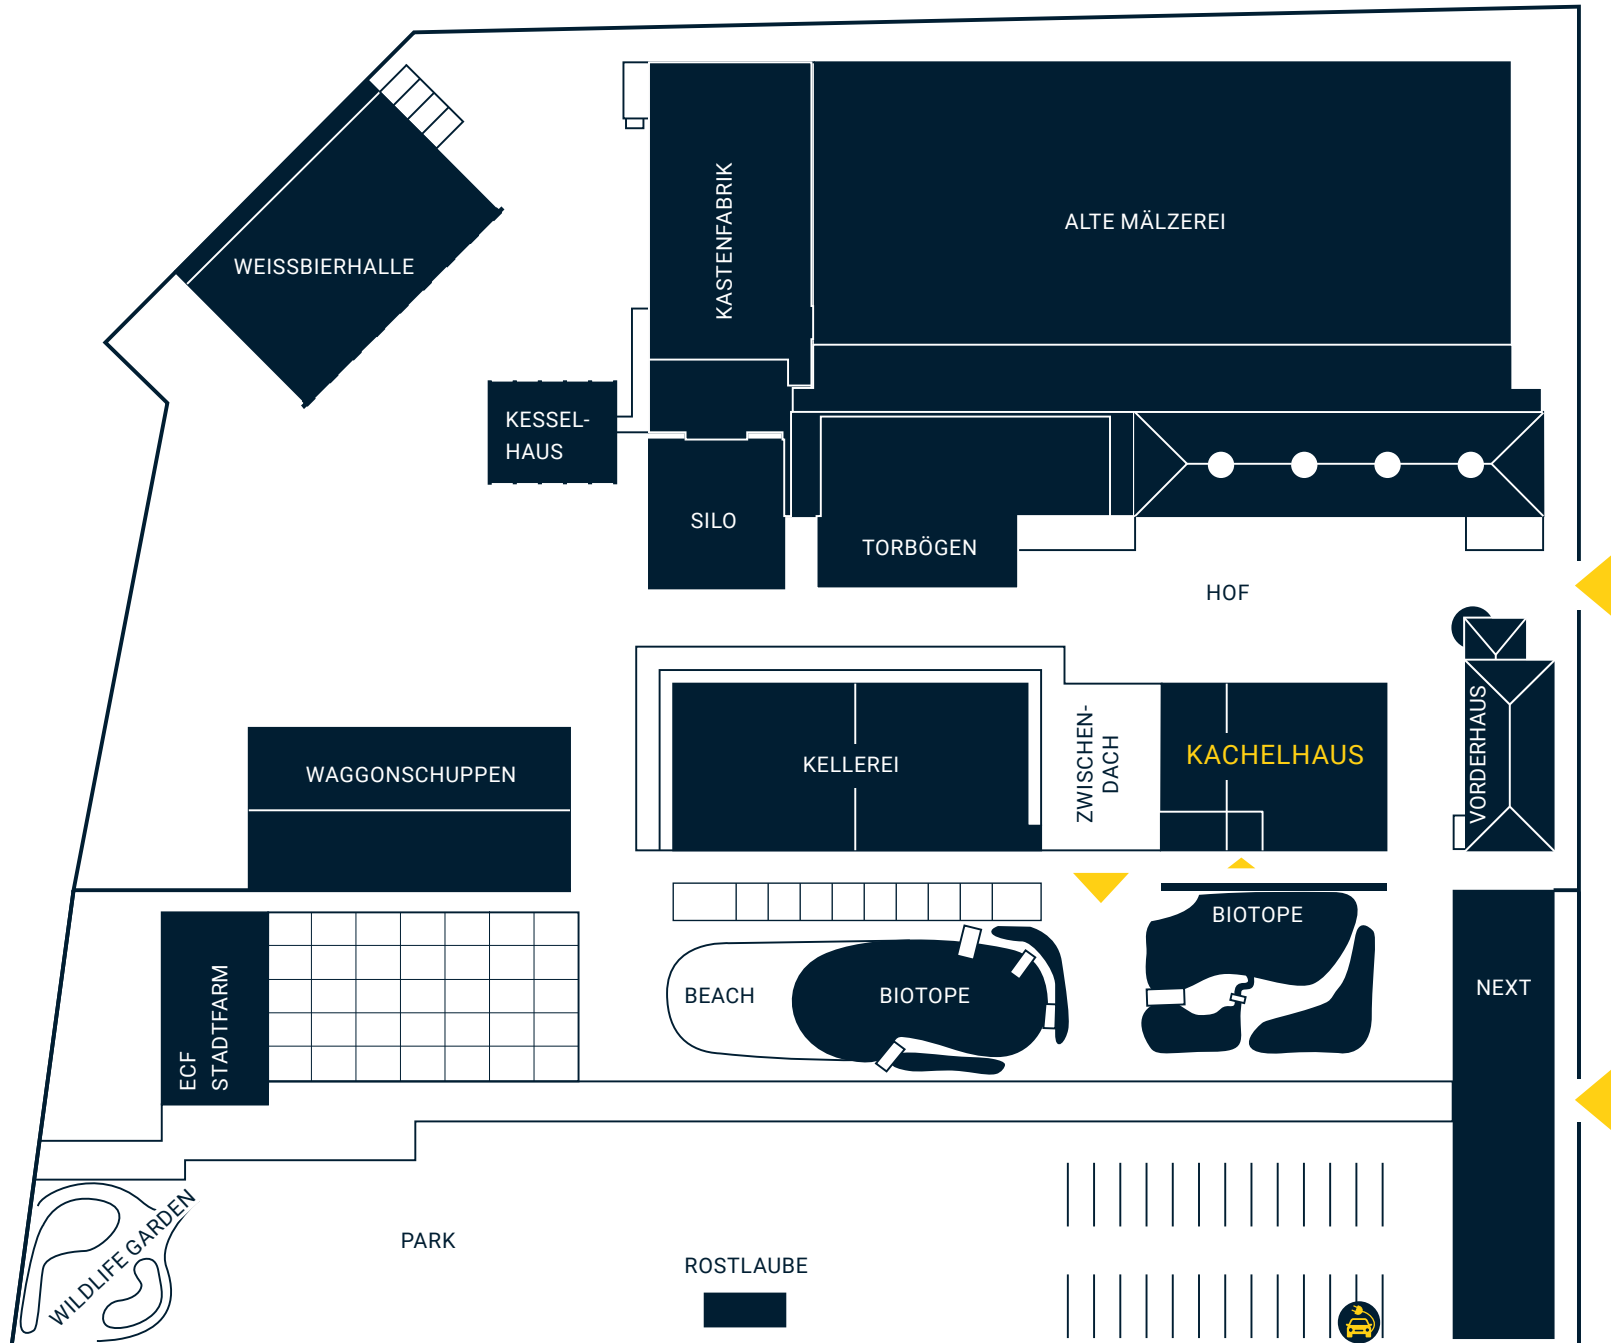

STUDIO

- › AREA: 90 + 24 m² | add. 55 m² adjoining areas
- › HEIGHT: 3,30 m
- › LOCATION: central floor in the „Kachelhaus“

SCALE: 1:200

STUDIO

- › AREA: 90 + 24 m² | add. 55 m² adjoining areas
- › HEIGHT: 3,30 m
- › LOCATION: central floor in the „Kachelhaus“

STUDIO

- › AREA: 90 + 24 m² | add. 55 m² adjoining areas
- › HEIGHT: 3,30 m
- › LOCATION: central floor in the „Kachelhaus“

SCALE: 1:200

GROUND VIEW

KACHELHAUS

- › **Studio** ↗
- › Speicher ↗
- › Maschinenhalle ↗
- › Lichtkeller ↗
- › Tankraum ↗
- › Sonnendeck ↗

ALTE MÄLZEREI

- › Special Rooms ↗
- › Halls ↗
- › Stair Cases ↗
- › Hallways ↗

OUTDOORS

- › Park ↗
- › Rostlaube ↗
- › Hof ↗
- › Zwischendach ↗
- › Torbögen ↗

APPROACH

📍 Bessemerstr. 2-14
12103 Berlin

☎ +49 30 755 17 125