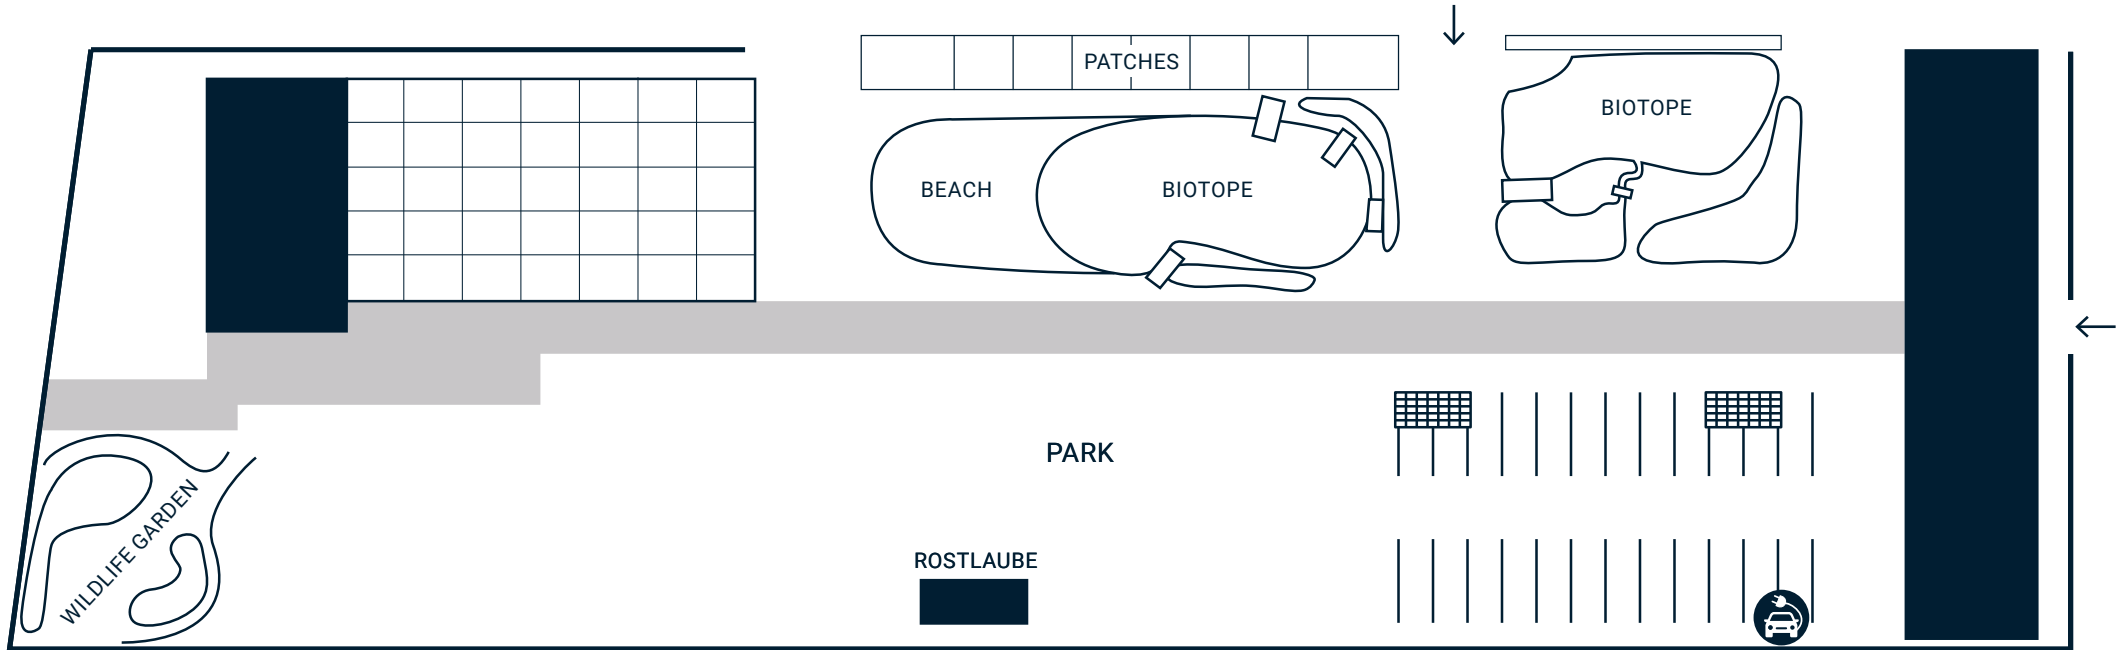

ROSTLAUBE

- › AREA: 13 m² | add. 6 m² terrace
- › HEIGHT: 2,20 m
- › LOCATION: park, directly opposite the beach area

 ROSE ARCHES

 EV CHARGING STATION

ROSTLAUBE

- › AREA: 13 m² | add. 6 m² terrace
- › HEIGHT: 2,20 m
- › LOCATION: park, directly opposite the beach area

ROSTLAUBE

- › AREA: 13 m² | add. 6 m² terrace
- › HEIGHT: 2,20 m
- › LOCATION: park, directly opposite the beach area

GROUND VIEW

OUTDOORS

- › Rostlaube ↗
- › Park ↗
- › Hof ↗
- › Zwischendach ↗
- › Torbögen ↗

KACHELHAUS

- › Maschinenhalle ↗
- › Speicher ↗
- › Studio ↗
- › Lichtkeller ↗
- › Tankraum ↗
- › Sonnendeck ↗

ALTE MÄLZEREI

- › Special Rooms ↗
- › Halls ↗
- › Stair Cases ↗
- › Hallways ↗

APPROACH

- 📍 Bessemerstr. 2-14
12103 Berlin
- ☎ +49 30 755 17 125
- 🌐 malzfabrik-event.de
- ✉ location@malzfabrik.de