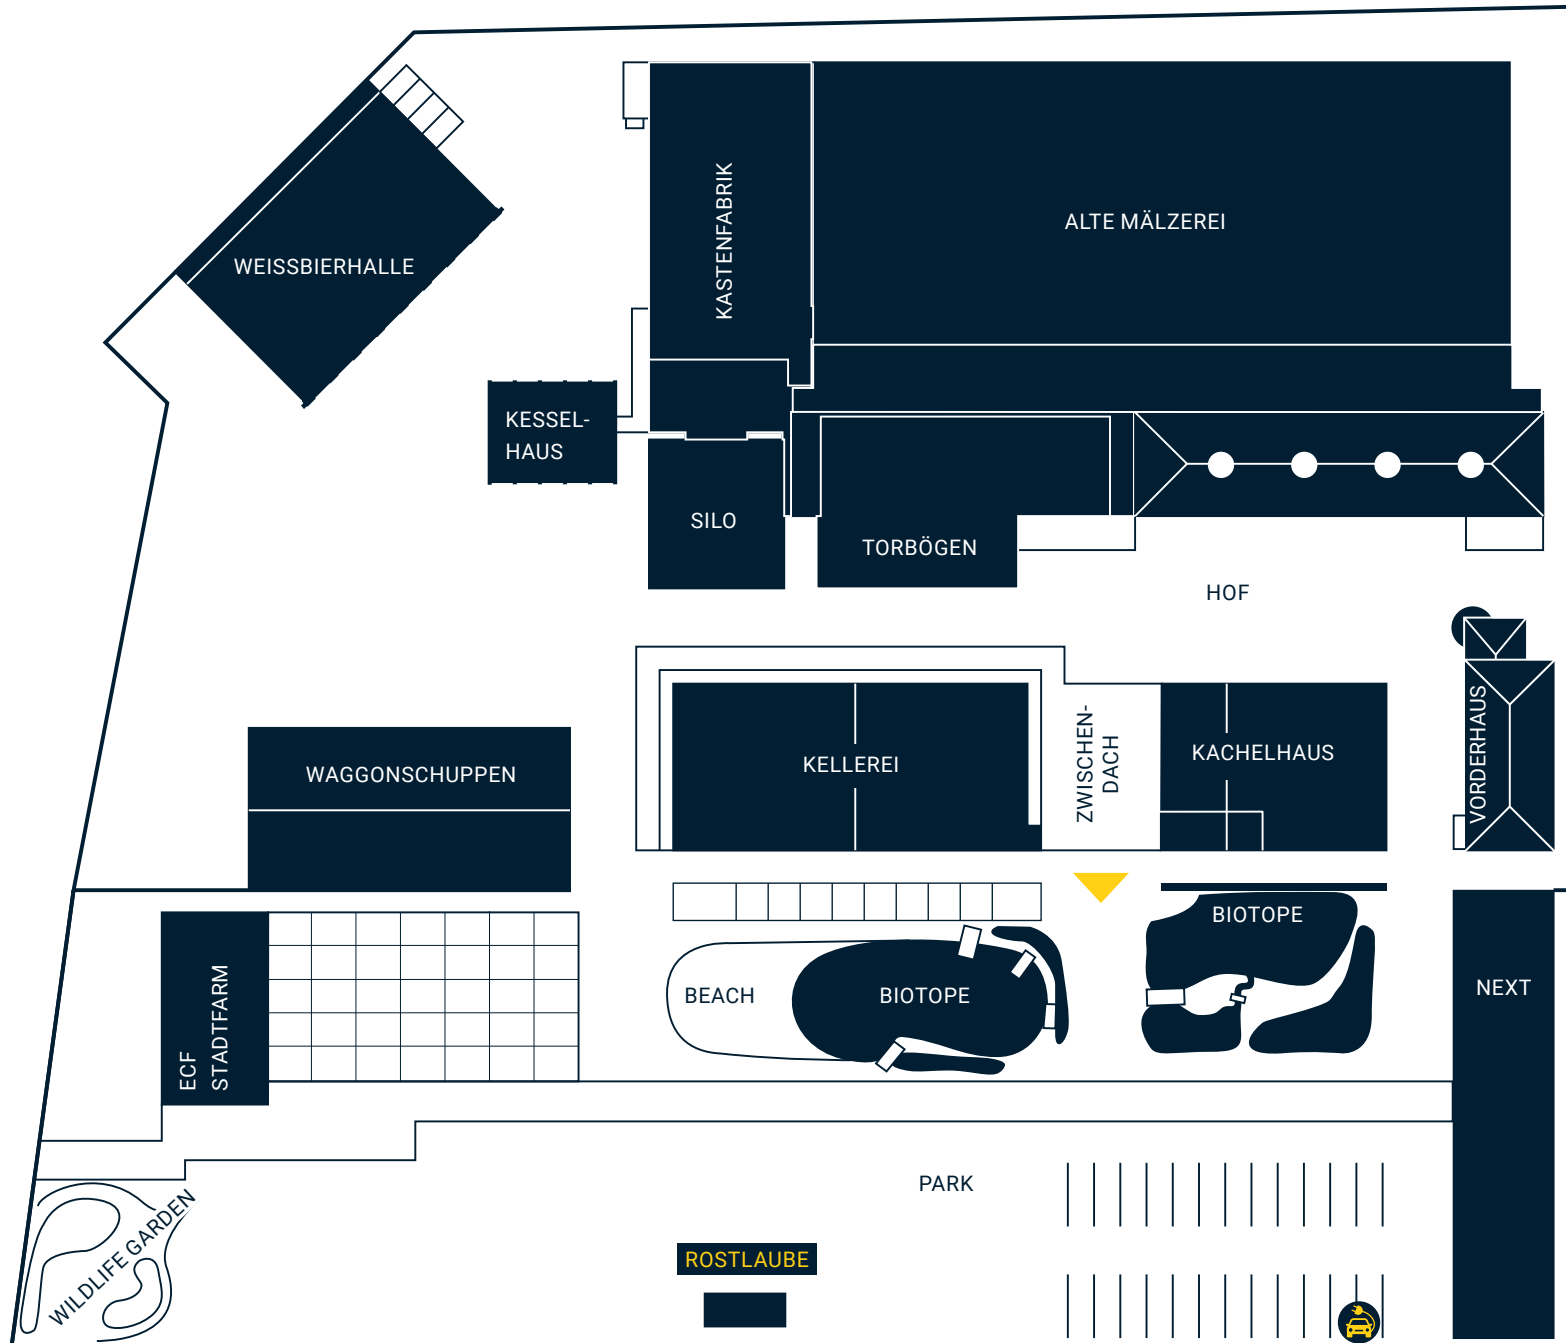

ROSTLAUBE

- › AREA: 13 m² | add. 6 m² terrace
- › HEIGHT: 2,20 m
- › LOCATION: park, directly opposite the beach area

 ROSE ARCHES

 EV CHARGING STATION

ROSTLAUBE

- › AREA: 13 m² | add. 6 m² terrace
- › HEIGHT: 2,20 m
- › LOCATION: park, directly opposite the beach area

ROSTLAUBE

- › AREA: 13 m² | add. 6 m² terrace
- › HEIGHT: 2,20 m
- › LOCATION: park, directly opposite the beach area

GROUND VIEW

OUTDOORS

- › Rostlaube ↗
- › Park ↗
- › Hof ↗
- › Zwischendach ↗
- › Torbögen ↗

KACHELHAUS

- › Maschinenhalle ↗
- › Speicher ↗
- › Studio ↗
- › Lichtkeller ↗
- › Tankraum ↗
- › Sonnendeck ↗

ALTE MÄLZEREI

- › Special Rooms ↗
- › Halls ↗
- › Stair Cases ↗
- › Hallways ↗

APPROACH

- 📍 Bessemerstr. 2-14
12103 Berlin
- ☎ +49 30 755 17 125
- 🌐 malzfabrik-event.de
- ✉ location@malzfabrik.de