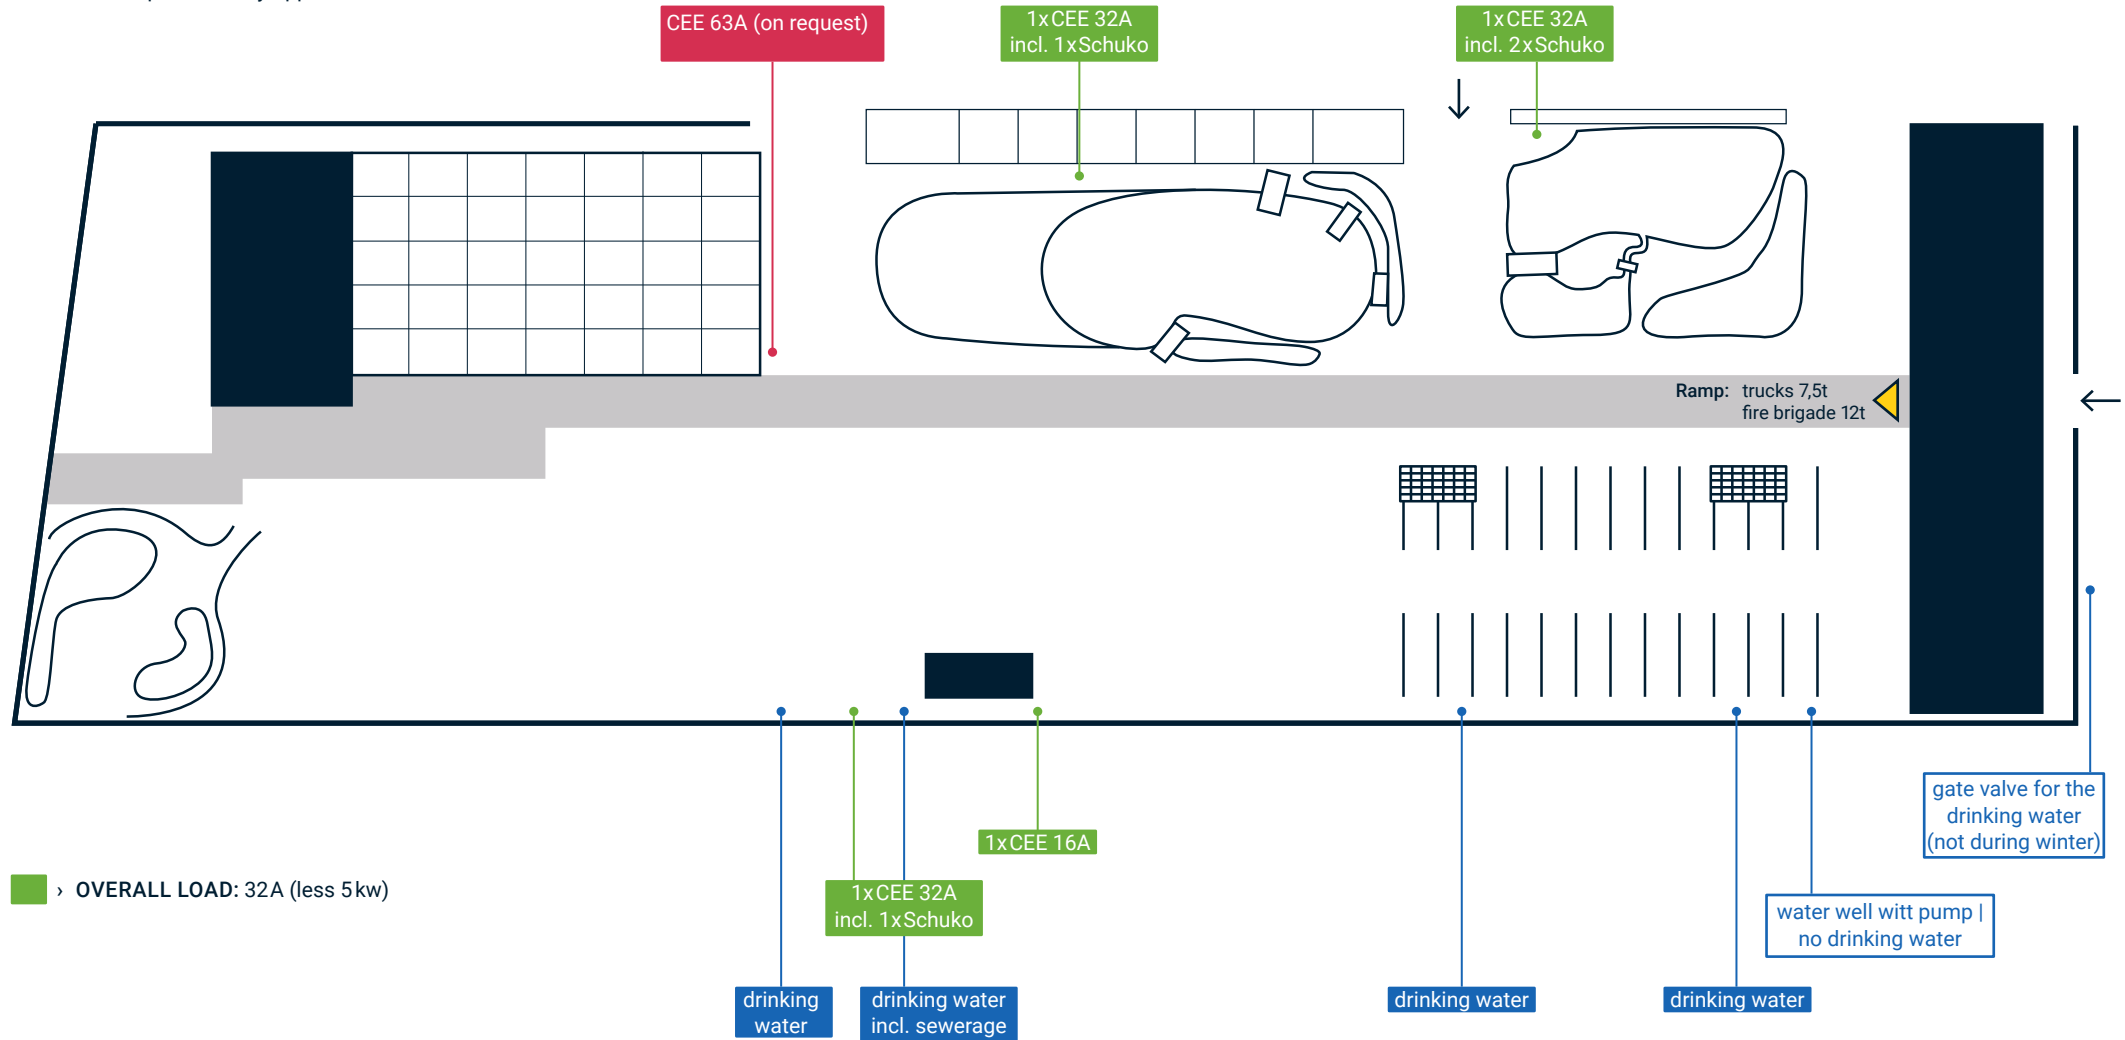

ROSTLAUBE

- › AREA: 13 m² | add. 6 m² terrace
- › HEIGHT: 2,20 m
- › LOCATION: park, directly opposite the beach area

 ROSE ARCHES

 EV CHARGING STATION

ROSTLAUBE

- › AREA: 13 m² | add. 6 m² terrace
- › HEIGHT: 2,20 m
- › LOCATION: park, directly opposite the beach area

ROSTLAUBE

- › AREA: 13 m² | add. 6 m² terrace
- › HEIGHT: 2,20 m
- › LOCATION: park, directly opposite the beach area

GROUND VIEW

OUTDOORS

- › Rostlaube ↗
- › Park ↗
- › Hof ↗
- › Zwischendach ↗
- › Torbögen ↗

KACHELHAUS

- › Maschinenhalle ↗
- › Speicher ↗
- › Studio ↗
- › Lichtkeller ↗
- › Tankraum ↗
- › Sonnendeck ↗

ALTE MÄLZEREI

- › Special Rooms ↗
- › Halls ↗
- › Stair Cases ↗
- › Hallways ↗

APPROACH

- 📍 Bessemerstr. 2-14
12103 Berlin
- ☎ +49 30 755 17 125
- 🌐 malzfabrik-event.de
- ✉ location@malzfabrik.de