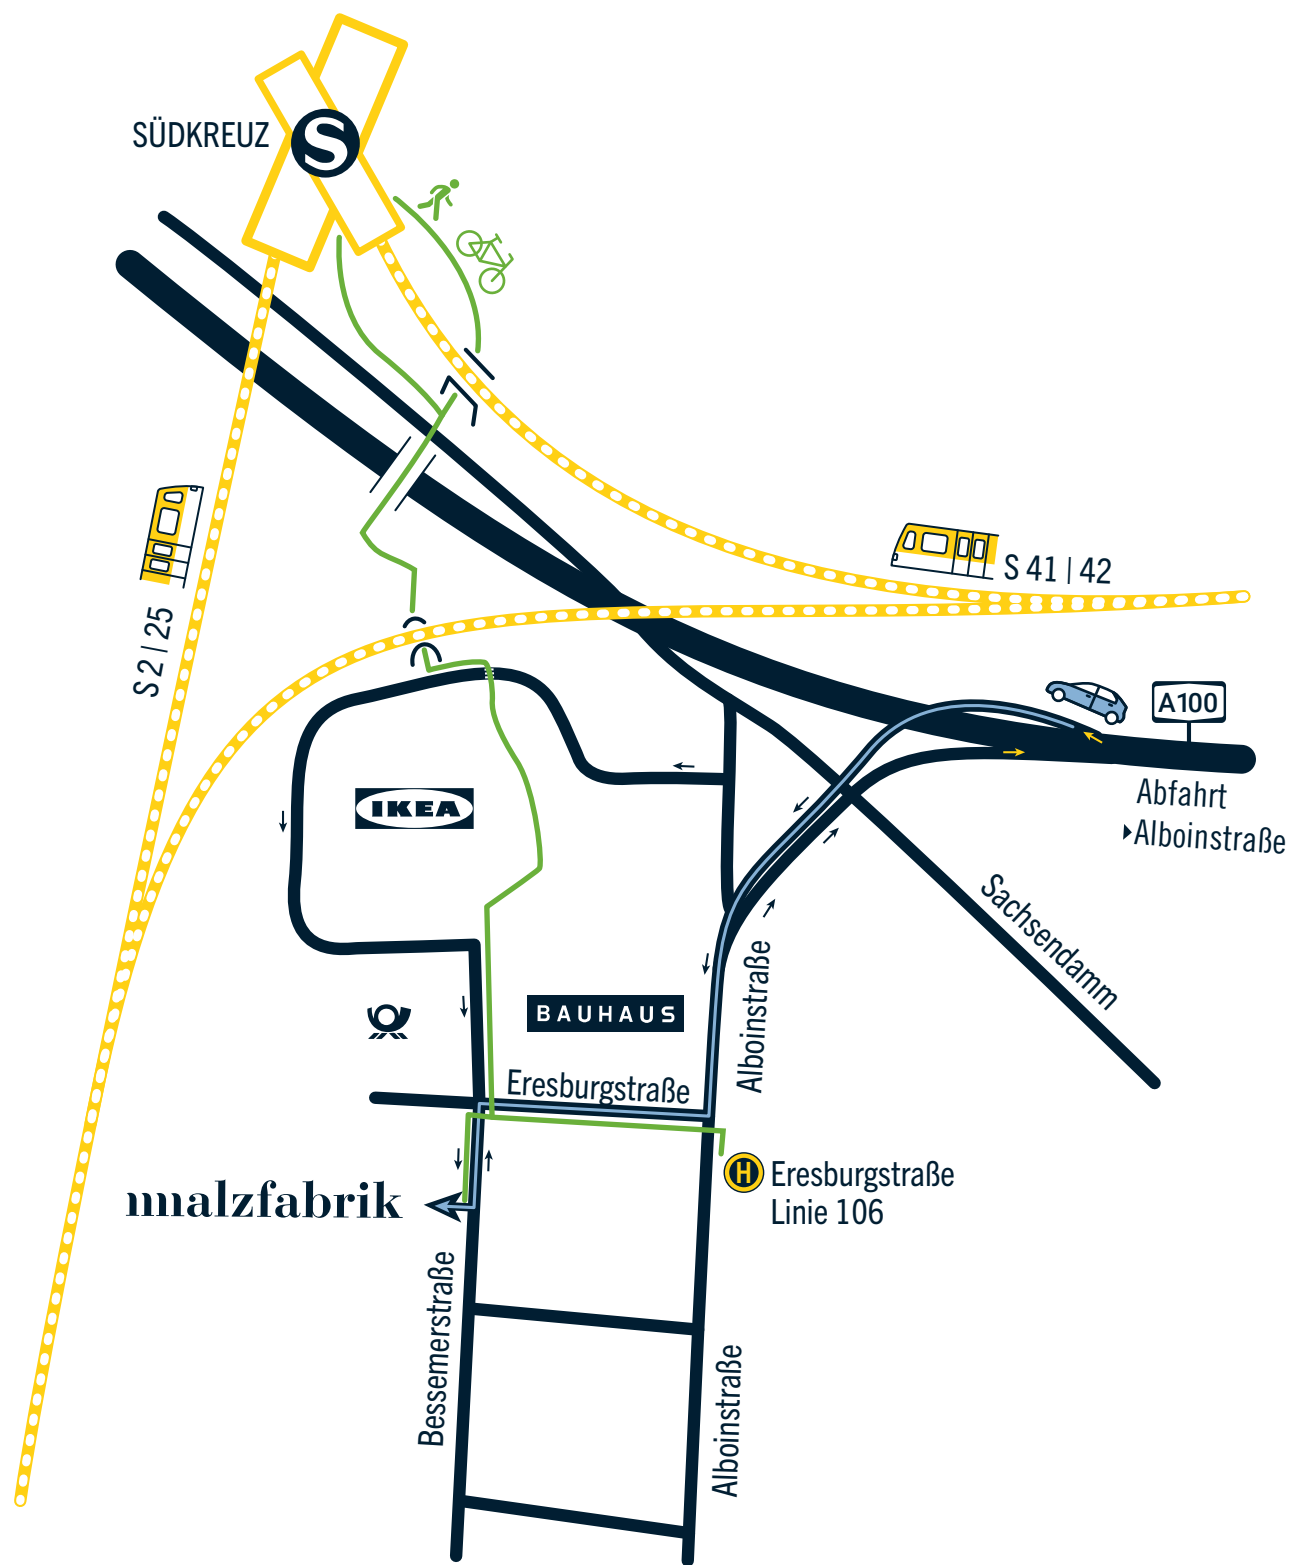

APPROACH

-  Bessemerstr. 2-14
12103 Berlin
-  +49 30 755 17 125
-  malzfabrik-event.de
-  location@malzfabrik.de

MALZFABRIK EVENT

Bessemerstr. 2-14
12103 Berlin

+49 30 755 17 125

malzfabrik-event.de

location@malzfabrik.de