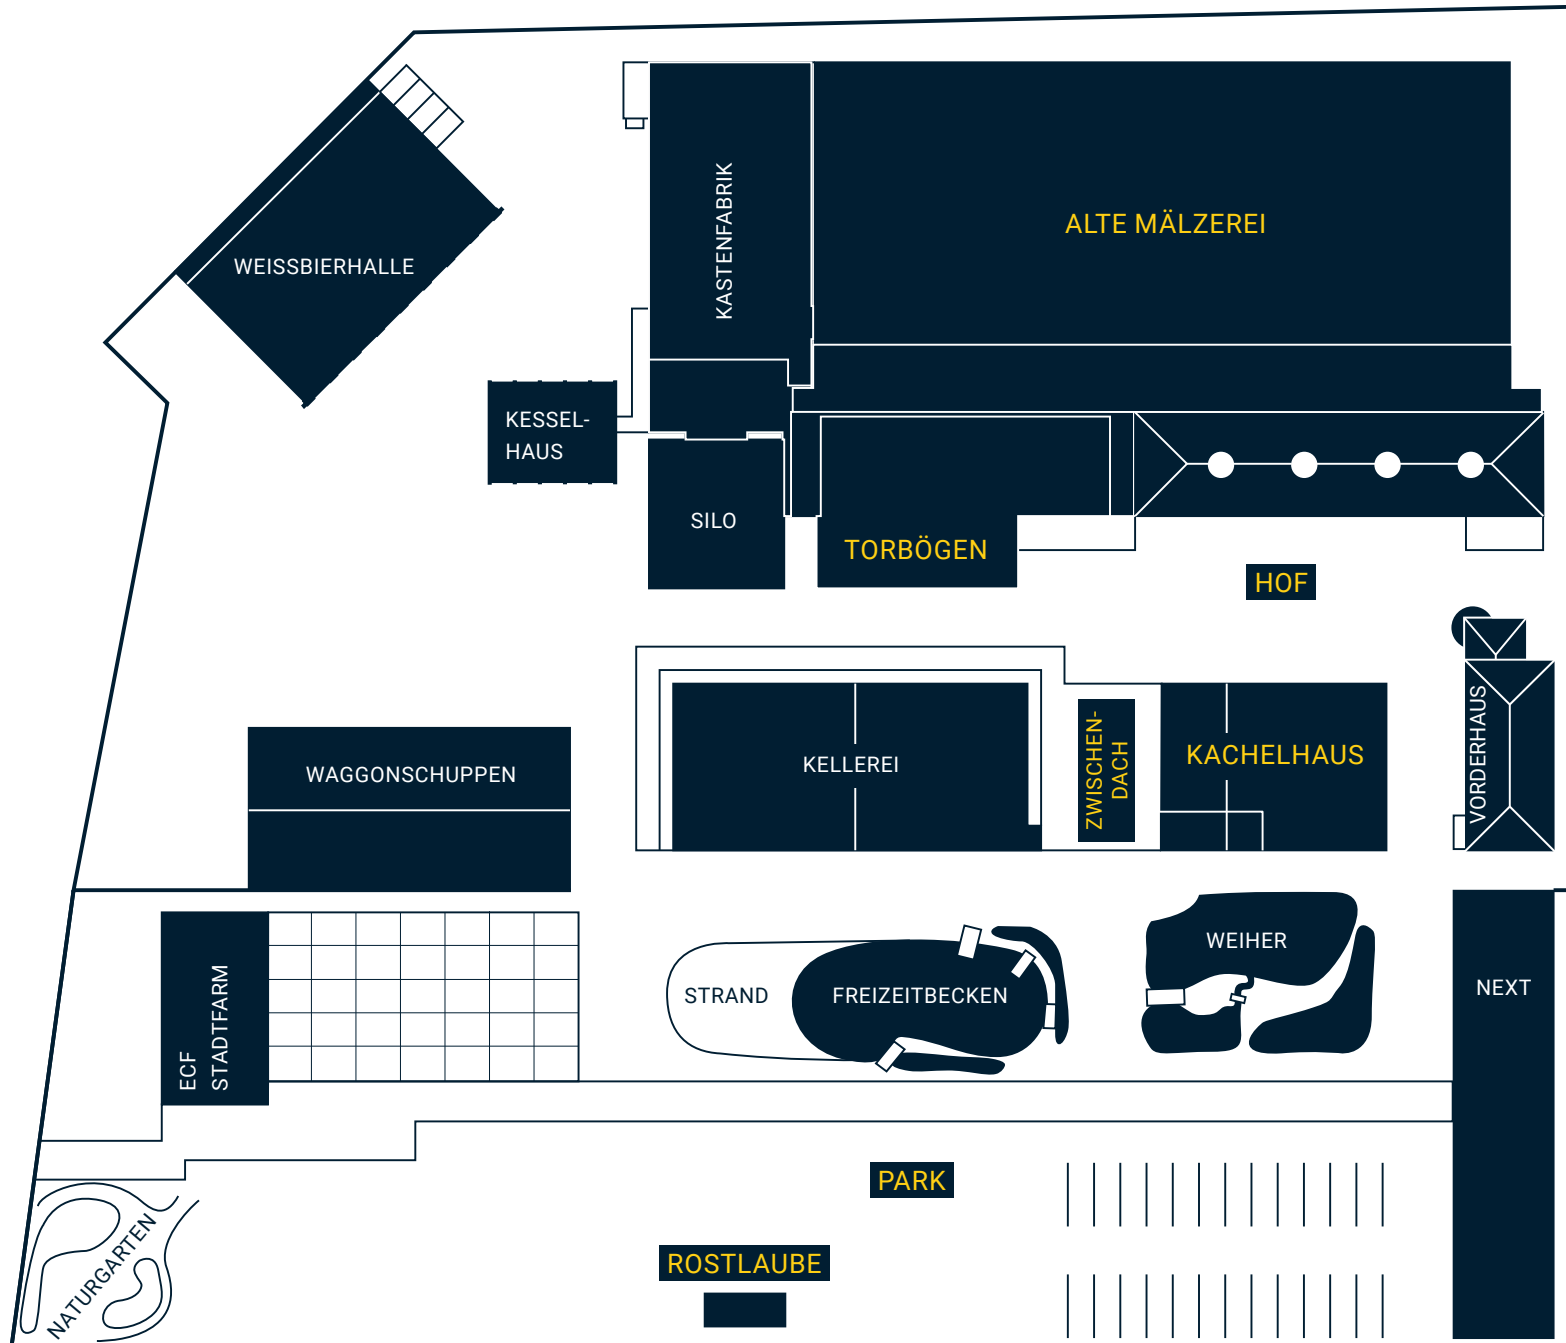

# GELÄNDEPLAN

MALZFABRIK EVENT

📍 Bessemerstr. 2-14  
12103 Berlin

☎ +49 30 755 17 125

🌐 malzfabrik-event.de

✉ location@malzfabrik.de

## KACHELHAUS

- › Maschinenhalle ↗
- › Speicher ↗
- › Studio ↗
- › Lichtkeller ↗
- › Tankraum ↗
- › Sonnendeck ↗

## ALTE MÄLZEREI

- › Besondere Räume ↗
- › Hallen ↗
- › Treppen ↗
- › Gänge ↗

## AUSSEN

- › Park ↗
- › Rostlaube ↗
- › Hof ↗
- › Zwischendach ↗
- › Torbögen ↗